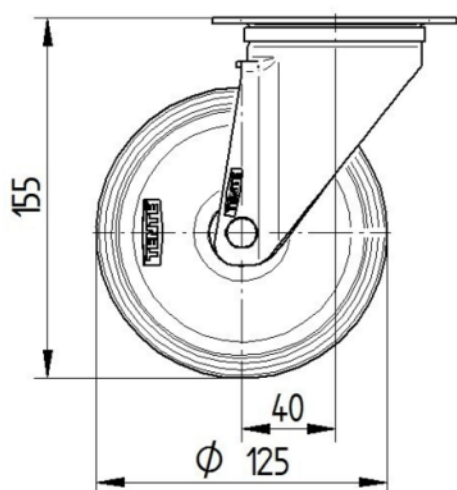

WIEL

Materiaal wielkern	Dempend, hybride materiaal
Materiaal loopvlak	Polyamide
Lagering	Rollager
As	Geschroefd met moer
Wielkleur	Zilvergrijs (RAL7001)
Afdekkapjes	Zonder schroefdraadbeschermer
Diameter	125 mm
Breedte Loopvlak	36 mm
Breedte wielkern	36 mm
Hardheid van het Loopvlak (D)	75 Shore D

BEHUIZING

Materiaal	Staalplaat, zwaar
Vork Vorm	Breed
Zwenklager	Twee balraces
Kleur	Blauw gepassiveerd
Offset	40 mm
Zwenk radius	102,5 mm
Draaicirkel	205 mm
Diameter koepel	75 mm

FITTING

Type bevestiging	Rechthoekige plaat
Lengte plaat	105 mm
Breedte plaat	80 mm
Lengte plaatgat (minimaal)	77 mm
Lengte plaatgat (maximaal)	60 mm
Breedte plaatgat (minimaal)	77 mm
Breedte plaatgat (maximaal)	80 mm
Diameter plaatgat	9 mm

ALPHA

3470HUR125P62

EAN 4031582303667
Bestelnummer 00005294

BETTER MOBILITY. BETTER LIFE.

TECHNISCHE TEKENINGEN

3470U00125P62-neu

Platte 3470-080P62-105x80