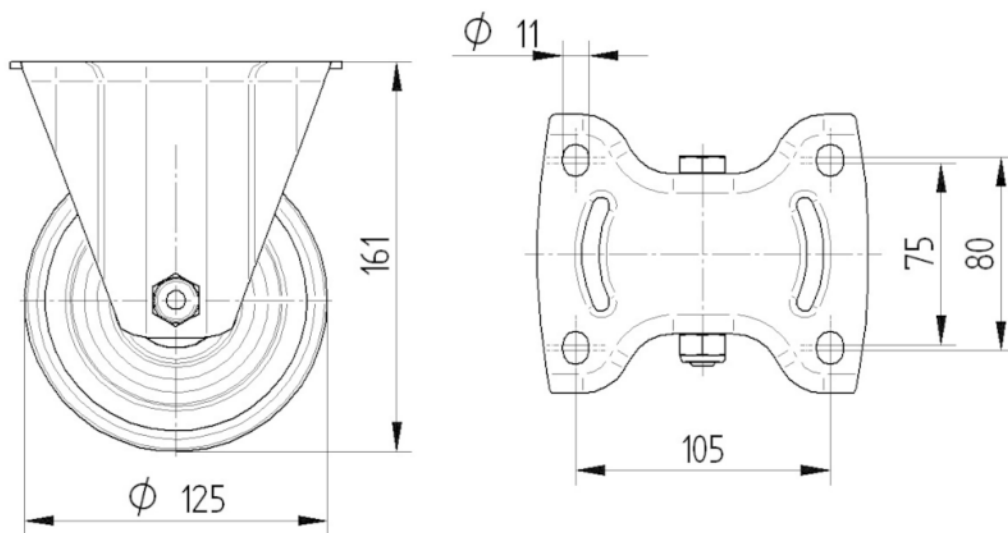

ALPHA

3478PVR125P63 CL60 OH161

EAN 4031582306804

Número de encomenda 00007006

BETTER MOBILITY. BETTER LIFE.

DESENHOS TÉCNICOS

8478UAD125 P63