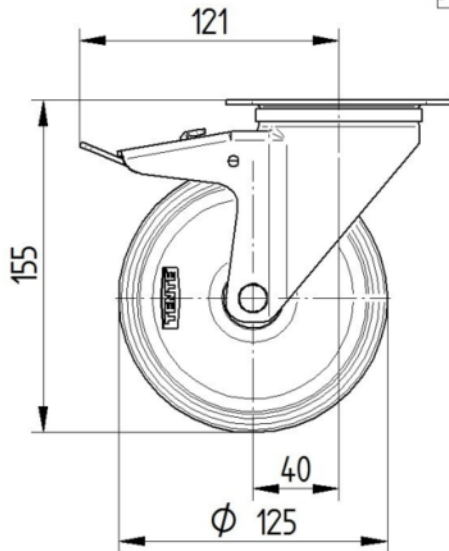

ROUE

Matériau du corps	Polyamide
Bandage	Polyuréthane, Injecté
Roulement	Roulements rouleaux
Axe	Vissé avec écrou
Couleur Roue	Blanc naturel
Pare-fils	Sans protège-filet
Diamètre	125 mm
Largeur du Bandage	32 mm
Largeur du corps	32 mm
Dureté du Bandage (A)	92 Shore A
Dureté du Bandage (D)	42 Shore D

CHAPE

Matériau	Tôle d'acier, lourde
Forme Chape	Galbé
Pivot	Deux courses de balles
Couleur	Zingué bleu
Déport	40 mm
Rayon d'encombrement	123 mm
Diamètre d'encombrement	246 mm
Diamètre du dôme	75 mm

RACCORD

Type de raccord	Plaque rectangulaire
Longueur de plaque	105 mm
Largeur de plaque	80 mm
Longueur du trou de plaque (minimale)	77 mm
Longueur du trou de plaque (maximale)	60 mm
Largeur du trou de plaque (minimale)	77 mm
Largeur du trou de plaque (maximale)	80 mm
Diamètre du trou de la plaque	9 mm

ALPHA

3477UAR125P62 NATURAL/3004

EAN 4031582305760

Numéro de commande 00039100

BETTER MOBILITY. BETTER LIFE.

DESSINS TECHNIQUES

3477U00125P62-neu

Platte 3470-080P62-105x80