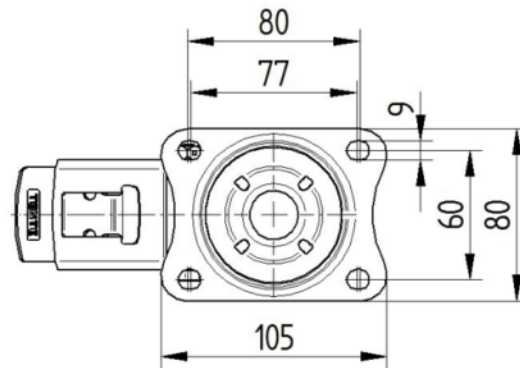

ROUE

Matériau du corps	Polyamide
Bandage	Polyuréthane, Injecté
Roulement	Roulements rouleaux
Axe	Vissé avec écrou
Couleur Roue	Blanc naturel
Pare-fils	Sans protège-filet
Diamètre	125 mm
Largeur du Bandage	32 mm
Largeur du corps	32 mm
Dureté du Bandage (A)	92 Shore A
Dureté du Bandage (D)	42 Shore D

CHAPE

Matériau	Tôle d'acier, lourde
Forme Chape	Galbé
Pivot	Deux courses de balles
Couleur	Zingué bleu
Déport	40 mm
Rayon d'encombrement	123 mm
Diamètre d'encombrement	246 mm
Diamètre du dôme	75 mm

RACCORD

Type de raccord	Plaque rectangulaire
Longueur de plaque	105 mm
Largeur de plaque	80 mm
Longueur du trou de plaque (minimale)	77 mm
Longueur du trou de plaque (maximale)	60 mm
Largeur du trou de plaque (minimale)	77 mm
Largeur du trou de plaque (maximale)	80 mm
Diamètre du trou de la plaque	9 mm

ALPHA

3477UAR125P62 NATURAL/3004

EAN 4031582305760

Numéro de commande 00039100

BETTER MOBILITY. BETTER LIFE.

DESSINS TECHNIQUES

3477U00125P62-neu

Platte 3470-080P62-105x80