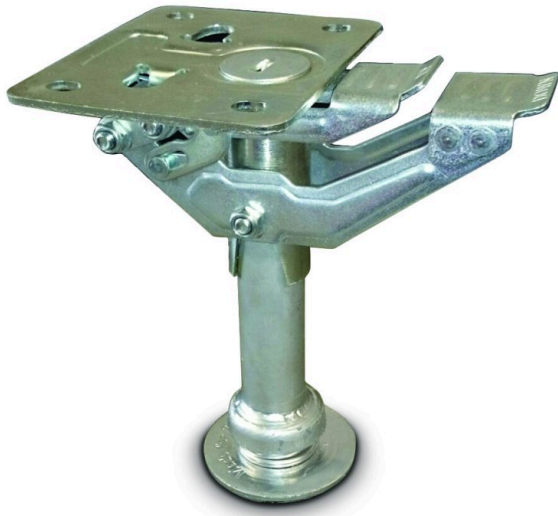

ACCESSORY

FLOOR LOCK 170/210

EAN 4031582430073

BETTER MOBILITY. BETTER LIFE.

이미지는 원래 제품과 다를 수 있습니다.

핵심 속성

제품명	액세서리
하우징 유형	액세서리
전기 전도성	아니요
스테인리스	아니요
총높이	210 mm
전체 체중	1.64 kg

홀

직경	160 mm
----	--------

피팅

플레이트 길이	140 mm
플레이트 너비	115 mm
플레이트 홀 길이(최대)	105 mm
플레이트 구멍 너비(최소)	75 mm
플레이트 구멍 너비(최대)	80 mm
플레이트 구멍 직경	11 mm