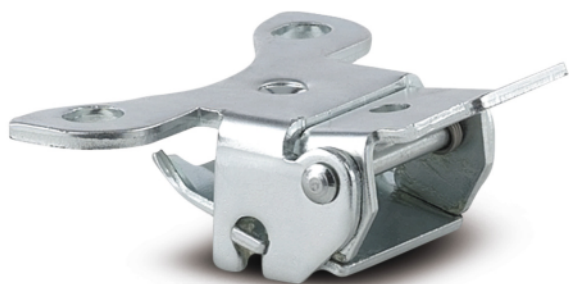

PURETECH

DIRECTIONAL LOCK 3641/125-200 P63

EAN 4031582438123

Afbeelding kan afwijken van het oorspronkelijke product

PRESTATIES

Rolprestaties	● ● ● ○ ○
Bewegingsgeluid	● ● ● ○ ○
Slijtage	● ● ● ○ ○
Corrosiebestendigheid	● ● ● ○ ○

KERNKENMERKEN

Productnaam	Puretech
Type	Accessoire
Totaal gewicht	0,256 kg

PURETECH

DIRECTIONAL LOCK 3641/125-200 P63

EAN 4031582438123

BETTER MOBILITY. BETTER LIFE.

TECHNISCHE TEKENINGEN