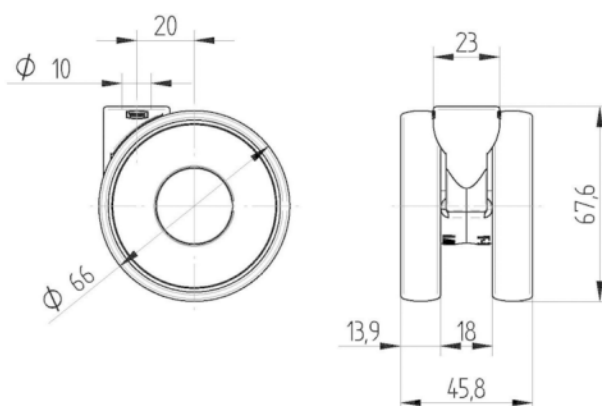

Opotřebení ●●●○○

Odolné vůči korozi ●●●●○

ZÁKLADNÍ ATRIBUTY

Název produktu	Linea light
Typ	Otočné Kolečko
Norma	EN12528 – Nábytková kola
Nosnost 3 km/h	40 kg
Statická Nosnost	80 kg
Rozsah teploty (minimální)	-10 °C
Teplotní rozsah (maximální)	40 °C
Celková výška	68 mm
Stavební výška	46 mm
Celková hmotnost	0,089 kg

KOLO

Materiál středu	Polyprpylen
Materiál běhounu	Termoplastická pryž
Ložisko	Ložisko s distanční trubičkou
Ochranná krytka	Bez pouzdra
Průměr	65 mm
Šířka Běhoun	13,9 mm
Tvrdość Běhoun (A)	87 Obuv A

UCHYCENÍ

Materiál	Polyamid
Tvar Vídlice	Uchycení dvou Kolo
Otočné ložisko	Přírubový čep, otočný
Poloměr otáčení	56 mm
Průměr otáčení	112 mm
Poloměr otáčení	23 mm

MONTÁŽ

Typ uchycení	slepá díra pro armaturu B10
Průměr otvoru uchycení	10 mm

Návrhář klub
DeutscherOcenění
Interzum
AwardOcenění IF
Design
Award

LINEA LIGHT

5920PJI065L51-10

EAN 4031582403947

BETTER MOBILITY. BETTER LIFE.

TECHNICKÉ VÝKRESY

Návrhář klub
Deutscher

Ocenění
Interzum
Award