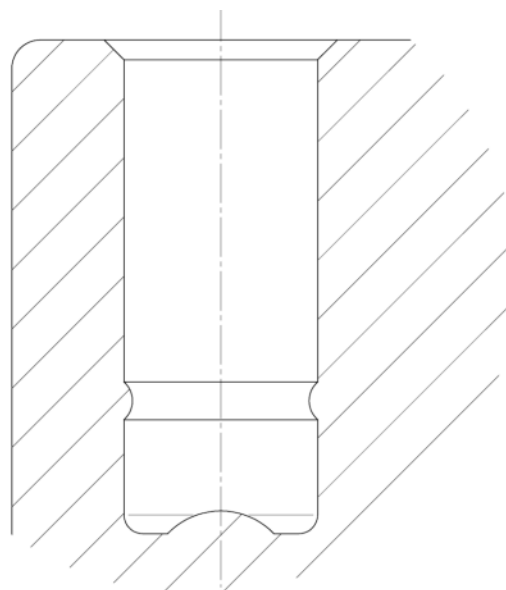

LINEA LIGHT

5920PJI065L51-10

EAN 4031582403947

BETTER MOBILITY. BETTER LIFE.

TECHNICKÉ VÝKRESY

Návrhář klub
Deutscher

Ocenění
Interzum
Award

Ocenění IF
Design
Award