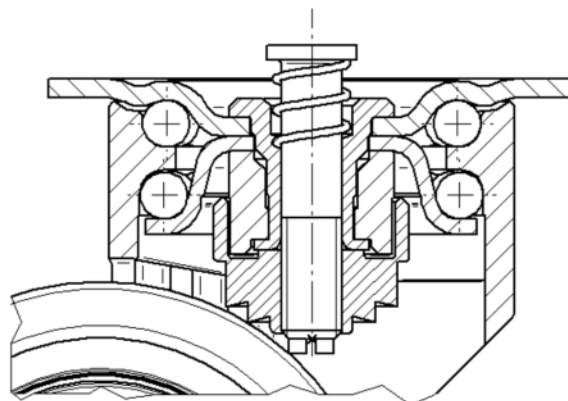

AVIANA

5976UAE075P54 LIGHT 7001 BK+WASHER

EAN 4031582396638

BETTER MOBILITY. BETTER LIFE.

TECHNICKÉ VÝKRESY

Ocenění Red
Dot
Design
Award

Německá cena
za
Design