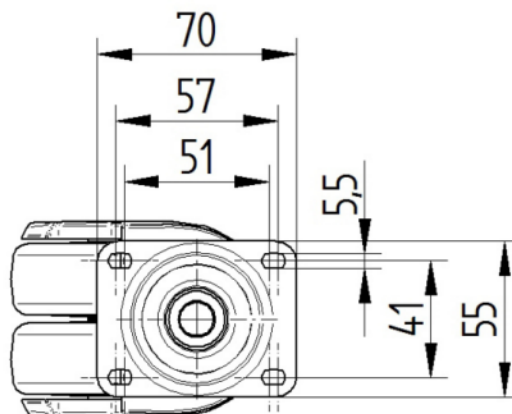

AVIANA

5976UAE075P54 LIGHT 7001 BK+WASHER

EAN 4031582396638

BETTER MOBILITY. BETTER LIFE.

TECHNICKÉ VÝKRESY

Ocenění Red
Dot
Design
Award

Německá cena
za
Design