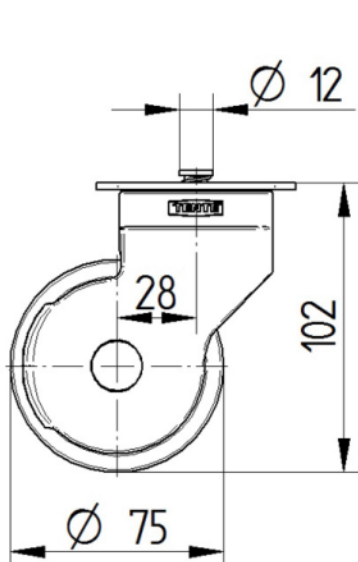

AVIANA

5976UAE075P54 LIGHT 7001 BK+WASHER

EAN 4031582396638

BETTER MOBILITY. BETTER LIFE.

TECHNICKÉ VÝKRESY

Ocenění Red
Dot
Design
Award

Německá cena
za
Design