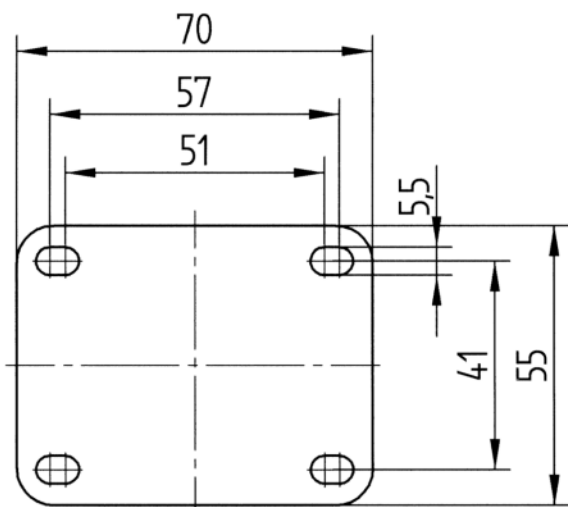

AVIANA

5976UAE075P54 LIGHT 7001 BK+WASHER

EAN 4031582396638

BETTER MOBILITY. BETTER LIFE.

TECHNICKÉ VÝKRESY

Ocenění Red
Dot
Design
Award

Německá cena
za
Design