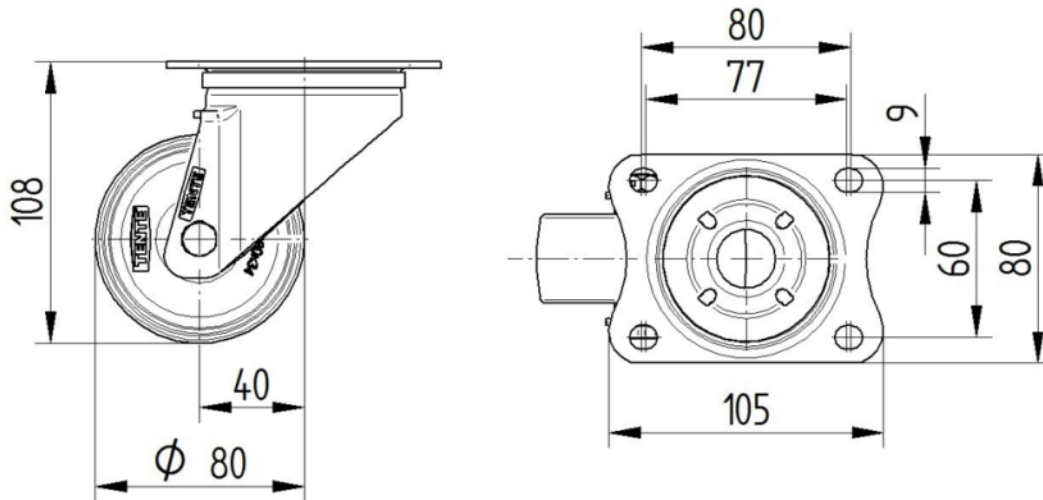

ALPHA

3470UAR080P62

EAN 4031582304251

Номер замовлення 00001085

BETTER MOBILITY. BETTER LIFE.

ТЕХНІЧНІ КРЕСЛЕННЯ

3470U00080P62-neu