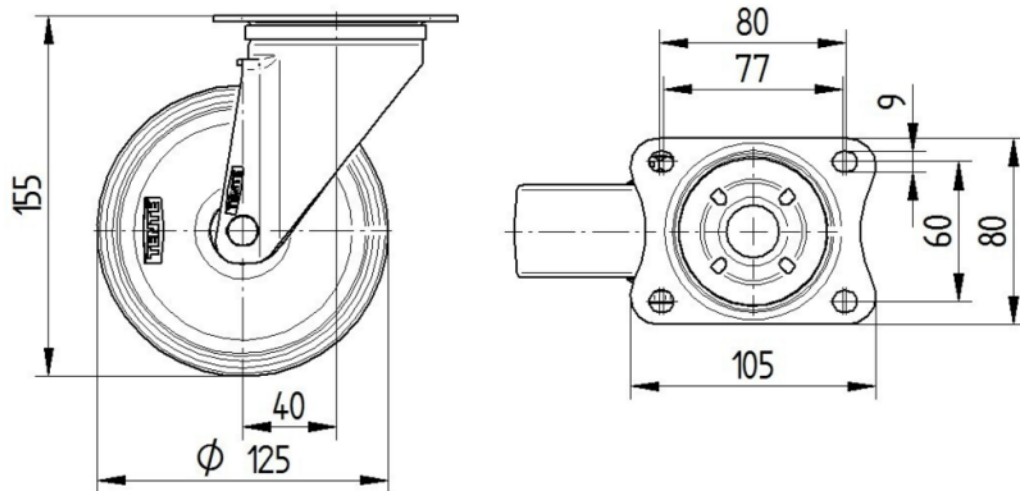

ALPHA

3470PJR125P62

EAN 4031582303971

BETTER MOBILITY. BETTER LIFE.

DIBUIXOS TÈCNICS

3470U00125P62-neu