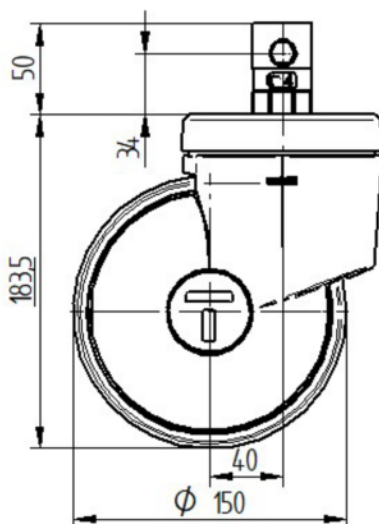

INTEGRAL ASSIST

ED44ETW150R36-34S35 D 9002 270°

BETTER MOBILITY. BETTER LIFE.

Pasūtījuma numurs 990067061

KRONŠTEINIS

Grozāmais gultnis	Precīzijas lodīšu gultnis
Krāsa	Pelēki balts (RAL9002)
Ofsets	40 mm
Pagrieziena rādiuss	115 mm
Grozāms savienojums	230 mm
Kupola diametrs	110,5 mm

UZSTĀDĪŠANA

Uzstādīšanas veids	Stienis ar izciļņa atveri profila stieņiem, īsā versija

PAPILDU INFORMĀCIJA

Motora tips: Bezsku līdžstrāva (BLDC)

PIEDZIŅAS BLOKA PĀRVIETOŠANAS MOTORS

Nominālais spriegums	25 V
Nominālā izvade	92 W
Nominālais ātrums	5 km/h
Pārvietošanas norādījumi	Uz priekšu un atpakaļ

PIEDZIŅAS BLOKA PIEVADS

Nominālais ātrums	5 km/h

«Red Dot»
dizaina balva

INTEGRAL ASSIST

ED44ETW150R36-34S35 D 9002 270°

Pasūtījuma numurs 990067061

BETTER MOBILITY. BETTER LIFE.

TEHNISKIE RASĒJUMI

«Red Dot»
dizaina balva