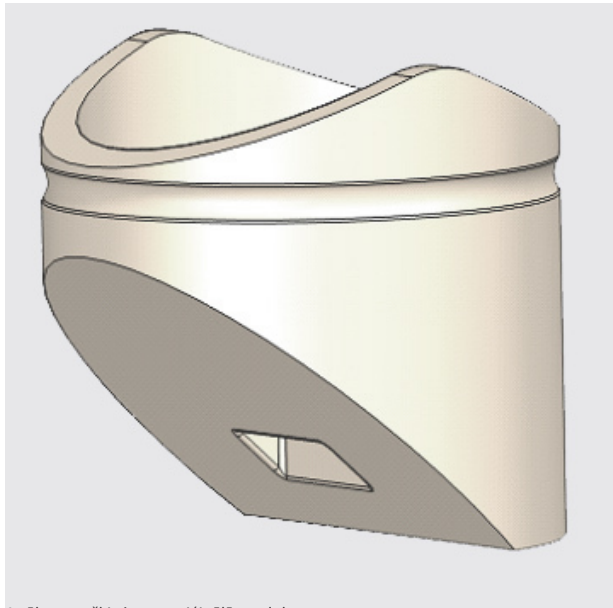

LINEA

5940-CAP

EAN 4031582356700

BETTER MOBILITY. BETTER LIFE.

Attēls var atšķirties no oriģinālā produkta

PAMATA ATRIBŪTI

Produkta nosaukums	Linea
Korpusa tips	Aksesuārs
Elektrovadītspējīga	Nē
Nerūsējošais	Nē