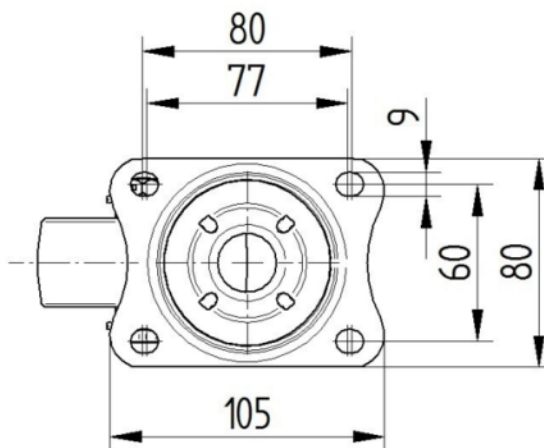

ALPHA

3470PIO080P62

EAN 4031582303728
Objednáací číslo 00003872

BETTER MOBILITY. BETTER LIFE.

TECHNICKÉ VÝKRESY

3470U00080P62-neu