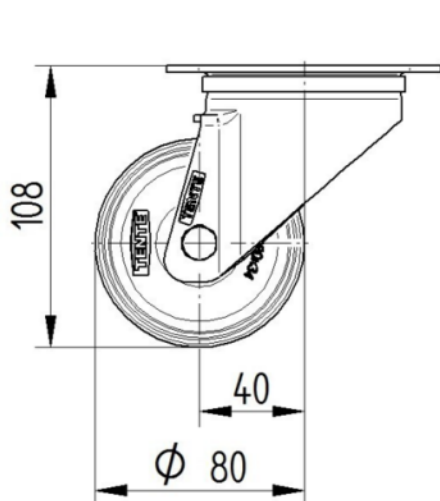

KOLO

Materiál středu	Polyprpylen
Materiál běhounu	Tvrdá guma, neoznačující
Ložisko	Ložisko
Osa kola	Šroub s maticí
Barva Kola	Grafitově černá (RAL9011)
Ochranná krytka	Bez pouzdra
Průměr	80 mm
Šířka Běhoun	35 mm
Šířka středu kola	35 mm
Tvrdost Běhoun (A)	80 krůček A

UCHYCENÍ

Materiál	Ocelový plech, těžký
Tvar vidlice	Široký
Otočné ložisko	Dva míčové závody
Barva vidlice	Pasivováno modrou
Vyosení	40 mm
Poloměr otáčení	80 mm
Průměr otáčení	160 mm
Poloměr otáčení	75 mm

MONTÁŽ

Typ uchycení	Obdélníková destička
Délka plotny	105 mm
Šířka plotny	80 mm
Délka otvoru plotny (minimální)	77 mm
Délka otvoru plotny (maximální)	60 mm
Šířka otvoru plotny (minimální)	77 mm
Šířka otvoru plotny (maximální)	80 mm
Průměr otvoru plotny	9 mm

ALPHA

3470PIO080P62

EAN 4031582303728
Objednáací číslo 00003872

BETTER MOBILITY. BETTER LIFE.

TECHNICKÉ VÝKRESY

3470U00080P62-neu

Platte 3470-080P62-105x80