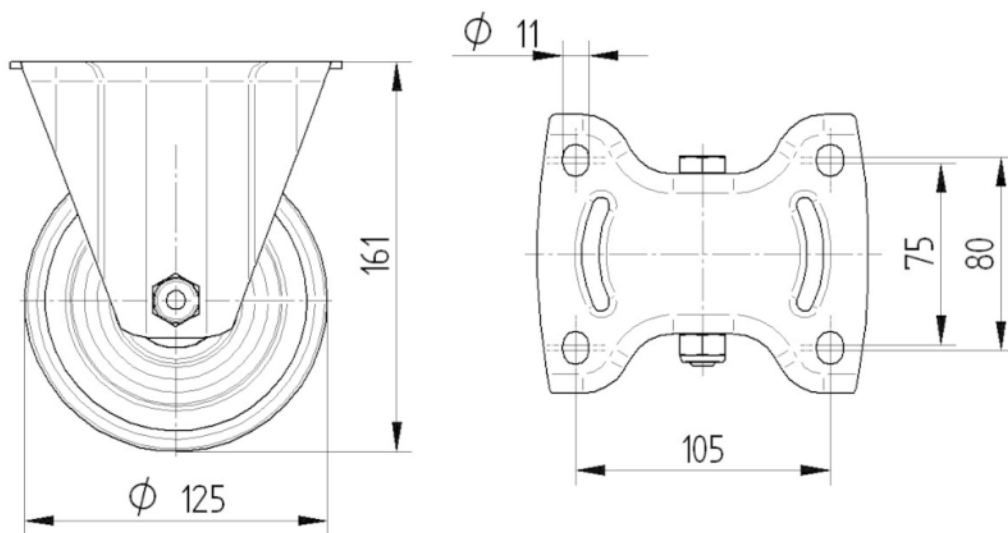

ALPHA

3478PVR125P63 CL60 OH161

EAN 4031582306804
Objednáací číslo 00007006

BETTER MOBILITY. BETTER LIFE.

TECHNICKÉ VÝKRESY

8478UAD125 P63