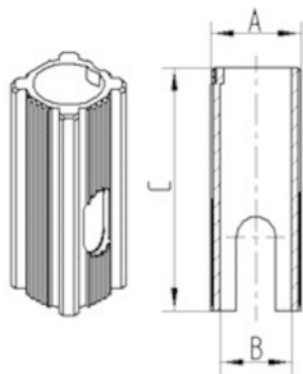

BUÇȘĂ

KUNSTSTOFF HUELSE R48-27 Ø22

EAN 4031582321753

Numărul de comandă 00010350

BETTER MOBILITY. BETTER LIFE.

Imaginea poate fi diferită de produsul original

PERFORMANȚĂ

Rezistență la coroziune ●●●○○

ATRIBUTELE DE BAZĂ

Nume produs	Buçșă
Tip	Accesoriu
Greutate totală	0,022 kg

RACORD

Tip ajustare	Bushing, pătrată
Diametru Șurub	22 mm
Lungime Șurub	45 mm

BUCȘĂ

KUNSTSTOFF HUELSE R48-27 Ø22

EAN 4031582321753

Numărul de comandă 00010350

BETTER MOBILITY. BETTER LIFE.

DESENE TEHNICE

Bezeichnung	A	B	C
R48-22,5-Ø18	22,6	Ø18	62
R48-27,5-Ø18	27,5	Ø18	62
R48-27-Ø22	27	Ø22	45
R48-32-Ø22	32	Ø22	45
R48-36-Ø22	36	Ø22	60
R48-32-Ø28	32	Ø28	45
R48-33,65-Ø28	33,65	Ø28	45
R48-36-Ø28	36	Ø28	60