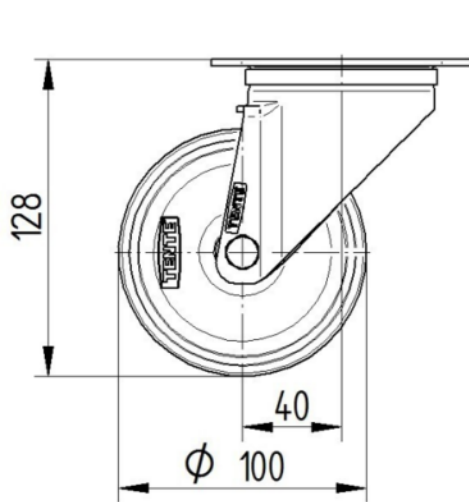

Bruit de mouvement ●●●●○

Usure ●●●○○

Résistance à la corrosion ●●●○○

ATTRIBUTS PRINCIPAUX

Nom du produit	Alpha
Type	Roulette pivotante
Norme	EN12532 - roulette de manutention
Capacité de charge à 4 km/h	160 kg
Capacité de charge statique	320 kg
Plage de température (minimale)	-20 °C
Plage de température (maximale)	80 °C
Hauteur	128 mm
Largeur totale	75 mm
Poids	0,856 kg

CHAPE

Matériau	Tôle d'acier, lourde
Forme de la chape	Galbée
Pivot	Double rangée de billes,
Couleur	Zingué bleu
Déport	40 mm
Rayon d'encombrement	90 mm
Diamètre d'encombrement	180 mm
Diamètre du dôme	75 mm

FIXATION

Type de fixation	Platine rectangulaire
Longueur de la platine	105 mm
Largeur de la platine	80 mm
Longueur des trous de la platine (minimum)	77 mm
Longueur des trous de la platine (maximum)	60 mm
Largeur des trous de la platine (minimum)	77 mm
Largeur des trous de la platine (maximum)	80 mm
Diamètre des trous de la platine	9 mm

ALPHA

3470UEJ100P62 T/G-SMALL

EAN 4031582377750

Numéro de commande 00001525

BETTER MOBILITY. BETTER LIFE.

PLANS TECHNIQUES

3470U00100P62-neu

Platte 3470-080P62-105x80