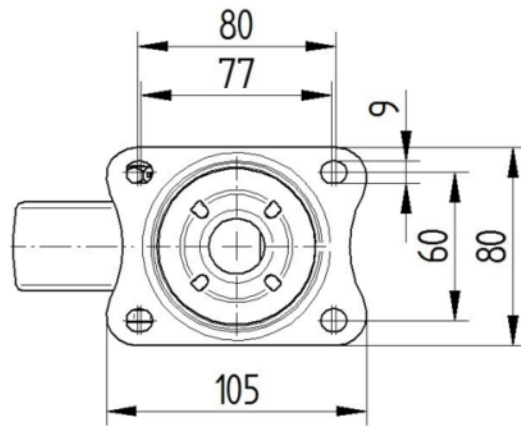

Bruit de mouvement ●●●●○

Usure ●●●○○

Résistance à la corrosion ●●●○○

ATTRIBUTS PRINCIPAUX

Nom du produit	Alpha
Type	Roulette pivotante
Norme	EN12532 - roulette de manutention
Capacité de charge à 4 km/h	160 kg
Capacité de charge statique	320 kg
Plage de température (minimale)	-20 °C
Plage de température (maximale)	80 °C
Hauteur	128 mm
Largeur totale	75 mm
Poids	0,856 kg

CHAPE

Matériau	Tôle d'acier, lourde
Forme de la chape	Galbée
Pivot	Double rangée de billes,
Couleur	Zingué bleu
Déport	40 mm
Rayon d'encombrement	90 mm
Diamètre d'encombrement	180 mm
Diamètre du dôme	75 mm

FIXATION

Type de fixation	Platine rectangulaire
Longueur de la platine	105 mm
Largeur de la platine	80 mm
Longueur des trous de la platine (minimum)	77 mm
Longueur des trous de la platine (maximum)	60 mm
Largeur des trous de la platine (minimum)	77 mm
Largeur des trous de la platine (maximum)	80 mm
Diamètre des trous de la platine	9 mm

ALPHA

3470UEJ100P62 T/G-SMALL

EAN 4031582377750

Numéro de commande 00001525

BETTER MOBILITY. BETTER LIFE.

PLANS TECHNIQUES

3470U00100P62-neu

Platte 3470-080P62-105x80