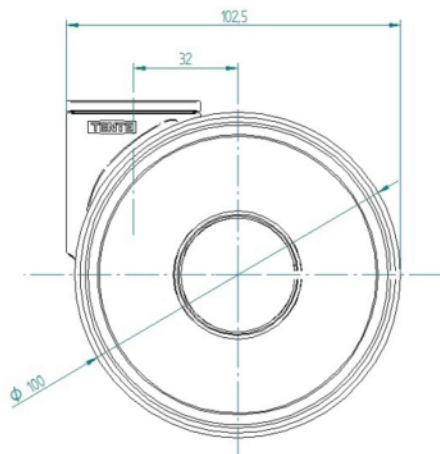

LINEA LOW HEIGHT

5940UAP100P30-10 LH RAL7001

EAN 4031582373028

Numărul de comandă 00079953

BETTER MOBILITY. BETTER LIFE.

DESENE TEHNICE

Designer
Deutscher

Premiul
Interzum

Premiul pentru
Design IF