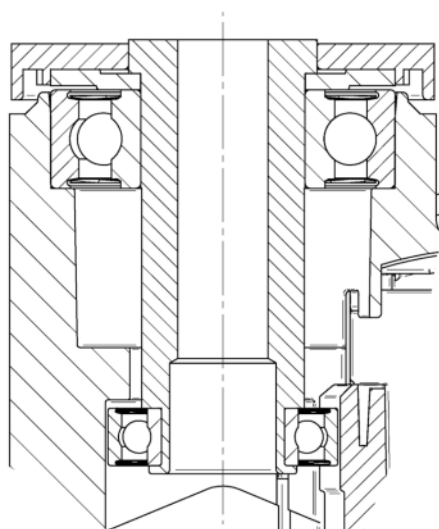

LINEA LOW HEIGHT

5940UAP100P30-10 LH RAL7001

EAN 4031582373028

Numărul de comandă 00079953

BETTER MOBILITY. BETTER LIFE.

DESENE TEHNICE

Designer
Deutscher

Premiul
Interzum

Premiul pentru
Design IF