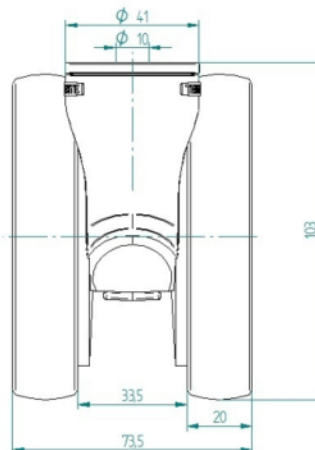

LINEA LOW HEIGHT

5940UAP100P30-10 LH RAL7001

EAN 4031582373028

Numărul de comandă 00079953

BETTER MOBILITY. BETTER LIFE.

DESENE TEHNICE

Designer
Deutscher

Premiul
Interzum

Premiul pentru
Design IF