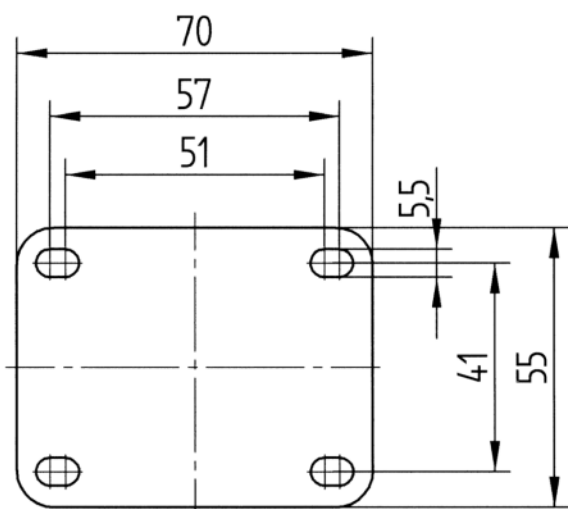

AVIANA

5976UAE075P54 LIGHT 7001 BK+WASHER

EAN 4031582396638

BETTER MOBILITY. BETTER LIFE.

TEHNISKIE RASĒJUMI

«Red Dot»
dizaina balva

«German
Design» balva