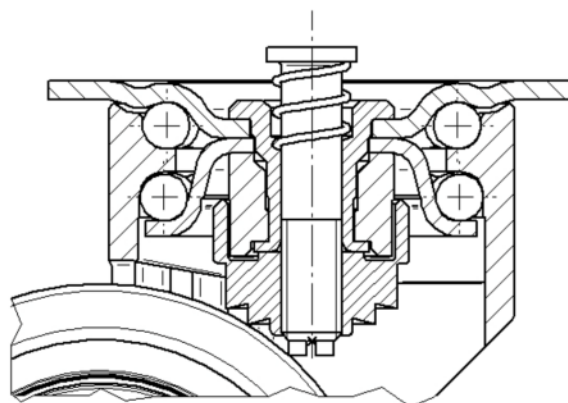

PAMATAATRIBŪTI

Produkta nosaukums	Aviana
Korpusa tips	Grozāmais atbalsta ritenis ar kopējo, centrālo bloķēšanu
Standarta	EN12530 - Ierīču atbalsta riteņi
Kravnesība pie 3 km/h	100 kg
Statiskā kravnesība	200 kg
Temperatūras diapazons (minimālais)	-10 °C
Temperatūras diapazons (maksimālais)	40 °C
Kopējais augstums	102 mm
Kopējais platums	69 mm
Kopējais svars	0,374 kg

KRONŠTEINIS

Materiāls	Poliāmīds
Dakšas forma	Dubultā riteņa kronšteins
Grozāmais gūltnis	Divu bumbu sacīkstes
Krāsa	Sudraba pelēka (RAL7001)
Ofsets	28 mm
Pagrieziena rādiuss	68,5 mm
Grozāms savienojums	137 mm
Kupola diametrs	54 mm

UZSTĀDĪŠANA

Uzstādīšanas veids	Taisnstūra plāksne ar bremžu elementiem
Plāksnes garums	70 mm
Plāksnes platums	55 mm
Plāksnes atveres garums (minimālais)	51 mm
Plāksnes atveres garums (maksimālais)	41 mm
Plāksnes atveres platums (minimālais)	51 mm
Plāksnes atveres platums (maksimālais)	57 mm
Plāksnes atveres diametrs	5,5 mm

«Red Dot»
dizaina balva«German
Design» balva

AVIANA

5976UAE075P54 LIGHT 7001 BK+WASHER

EAN 4031582396638

BETTER MOBILITY. BETTER LIFE.

TEHNISKIE RASĒJUMI

«Red Dot»
dizaina balva

«German
Design» balva