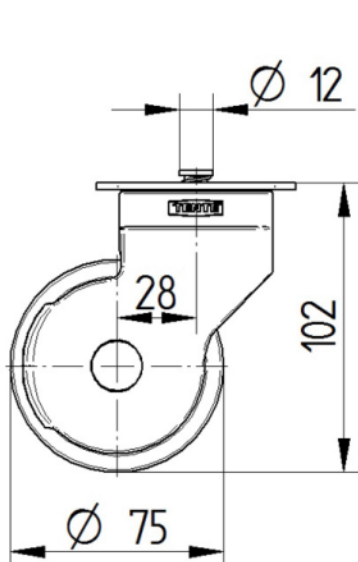

PAMATAATRIBŪTI

Produkta nosaukums	Aviana
Korpusa tips	Grozāmais atbalsta ritenis ar kopējo, centrālo bloķēšanu
Standarta	EN12530 - Ierīču atbalsta riteņi
Kravnesība pie 3 km/h	100 kg
Statiskā kravnesība	200 kg
Temperatūras diapazons (minimālais)	-10 °C
Temperatūras diapazons (maksimālais)	40 °C
Kopējais augstums	102 mm
Kopējais platums	69 mm
Kopējais svars	0,374 kg

KRONŠTEINIS

Materiāls	Poliāmīds
Dakšas forma	Dubultā riteņa kronšteins
Grozāmais gūltnis	Divu bumbu sacīkstes
Krāsa	Sudraba pelēka (RAL7001)
Ofsets	28 mm
Pagrieziena rādiuss	68,5 mm
Grozāms savienojums	137 mm
Kupola diametrs	54 mm

UZSTĀDĪŠANA

Uzstādīšanas veids	Taisnstūra plāksne ar bremžu elementiem
Plāksnes garums	70 mm
Plāksnes platums	55 mm
Plāksnes atveres garums (minimālais)	51 mm
Plāksnes atveres garums (maksimālais)	41 mm
Plāksnes atveres platums (minimālais)	51 mm
Plāksnes atveres platums (maksimālais)	57 mm
Plāksnes atveres diametrs	5,5 mm

«Red Dot»
dizaina balva«German
Design» balva

AVIANA

5976UAE075P54 LIGHT 7001 BK+WASHER

EAN 4031582396638

BETTER MOBILITY. BETTER LIFE.

TEHNISKIE RASĒJUMI

«Red Dot»
dizaina balva

«German
Design» balva