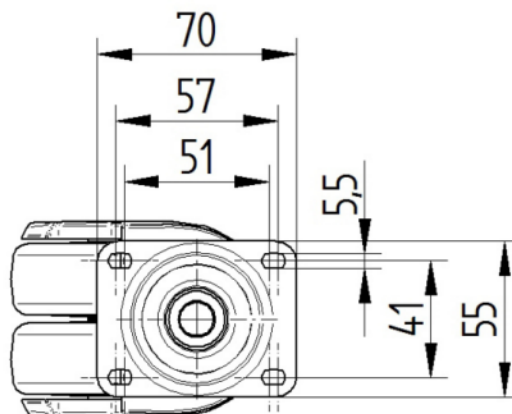

PAMATAATRIBŪTI

Produkta nosaukums	Aviana
Korpusa tips	Grozāmais atbalsta ritenis ar kopējo, centrālo bloķēšanu
Standarta	EN12530 - Ierīču atbalsta riteņi
Kravnesība pie 3 km/h	100 kg
Statiskā kravnesība	200 kg
Temperatūras diapazons (minimālais)	-10 °C
Temperatūras diapazons (maksimālais)	40 °C
Kopējais augstums	102 mm
Kopējais platums	69 mm
Kopējais svars	0,374 kg

KRONŠTEINIS

Materiāls	Poliāmīds
Dakšas forma	Dubultā riteņa kronšteins
Grozāmais gūltnis	Divu bumbu sacīkstes
Krāsa	Sudraba pelēka (RAL7001)
Ofsets	28 mm
Pagrieziena rādiuss	68,5 mm
Grozāms savienojums	137 mm
Kupola diametrs	54 mm

UZSTĀDĪŠANA

Uzstādīšanas veids	Taisnstūra plāksne ar bremžu elementiem
Plāksnes garums	70 mm
Plāksnes platums	55 mm
Plāksnes atveres garums (minimālais)	51 mm
Plāksnes atveres garums (maksimālais)	41 mm
Plāksnes atveres platums (minimālais)	51 mm
Plāksnes atveres platums (maksimālais)	57 mm
Plāksnes atveres diametrs	5,5 mm

«Red Dot»
dizaina balva«German
Design» balva

AVIANA

5976UAE075P54 LIGHT 7001 BK+WASHER

EAN 4031582396638

BETTER MOBILITY. BETTER LIFE.

TEHNISKIE RASĒJUMI

«Red Dot»
dizaina balva

«German
Design» balva