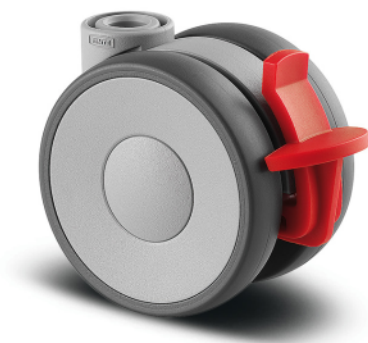

LINEA LIGHT

5925UAI065L51-10 KICK PEDAL

EAN 4031582403893

BETTER MOBILITY. BETTER LIFE.

Attēls var atšķirties no oriģinālā produkta

VEIKTSPĒJA

Rullja veiktspēja ●●●○○

Kustības troksnis ●●●○○

Nodilums ●●●○○

Korozijas izturīgs ●●●●○

PAMATAATRIBŪTI

Produkta nosaukums	Linea light
Korpusa tips	Grozāmais atbalsta ritenis ar riteņu bremzi
Standarta	EN12528 - Mebeļu atbalsta riteņi
Krāvnēsība pie 3 km/h	60 kg
Statiskā krāvnēsība	120 kg
Temperatūras diapazons (minimālais)	-10 °C
Temperatūras diapazons (maksimālais)	40 °C
Kopējais augstums	68 mm
Kopējais platums	46 mm
Kopējais svars	0,114 kg

RITENIS

Korpusa materiāls	Poliāmīds
Protektora materiāls	Poliuretāns, injicēts
Gūltnis	Cuscinetto piano con distanziale
Izplešanās armatūra	Bez vītņu aizsarga
Diametrs	65 mm
Protektora platums	13,9 mm
Protektora cietība (A)	87 Krasts A

KRONŠTEINIS

Materiāls	Poliāmīds
Dakšas forma	Dubultā riteņa kronšteins
Grozāmais gūltnis	Grozāms stienis
Pagrieziena rādiuss	67 mm
Grozāms savienojums	134 mm
Kupola diametrs	23 mm

UZSTĀDĪŠANA

Uzstādīšanas veids	Aklā atvere B10 uzstādīšanai
Skrūves atveres diametrs	10 mm