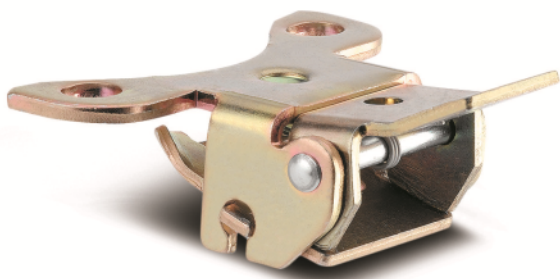

PURETECH

DIRECTIONAL LOCK 3471, YELLOW

EAN 4031582324396

BETTER MOBILITY. BETTER LIFE.

Attēls var atšķirties no oriģinālā produkta

VEIKTSPĒJA

Rullja veiktspēja ● ● ● ○ ○

Kustības troksnis ● ● ● ○ ○

Nodilums ● ● ● ○ ○

Korozijas izturīgs ● ● ● ○ ○

PAMATAATRIBŪTI

Produkta nosaukums Puretech

Korpusa tips Aksešuārs

Kopējais svars 0,249 kg

PURETECH

DIRECTIONAL LOCK 3471, YELLOW