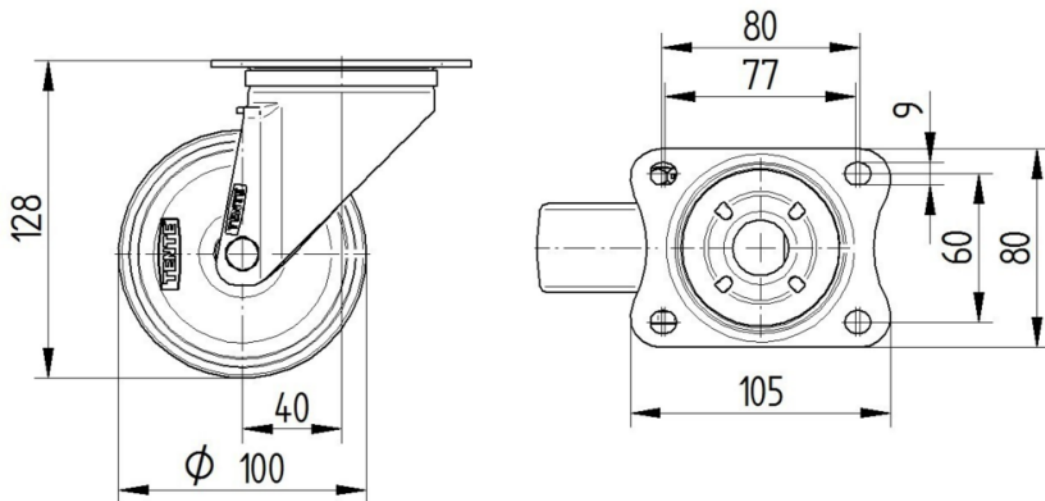

ALPHA

3470POR100P62

EAN 4031582010527

BETTER MOBILITY. BETTER LIFE.

기술 도면

3470U00100P62-neu