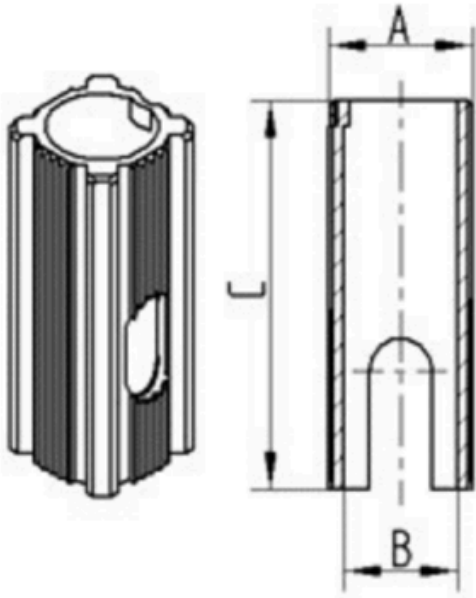

Produktname	Buchse
Typ	Zubehör
Elektrisch-leitfähig	Nein
Rostfrei	Nein
Gesamtgewicht	0,02 kg

BEFESTIGUNG

Befestigungsart	Reduzierhülse, quadratisch
Zapfen Durchmesser	22 mm
Zapfenlänge	45 mm

BUSHING

Kunststoff Huelse R48-27 $\phi 22$

EAN 4031582321753

Bestellnummer 00010350
 Produktzeichnungen

BETTER MOBILITY. BETTER LIFE.

Bezeichnung	A	B	C
R48-22,5- $\phi 18$	22,6	$\phi 18$	62
R48-27,5- $\phi 18$	27,5	$\phi 18$	62
R48-27- $\phi 22$	27	$\phi 22$	45
R48-32- $\phi 22$	32	$\phi 22$	45
R48-36- $\phi 22$	36	$\phi 22$	60
R48-32- $\phi 28$	32	$\phi 28$	45
R48-33,65- $\phi 28$	33,65	$\phi 28$	45
R48-36- $\phi 28$	36	$\phi 28$	60