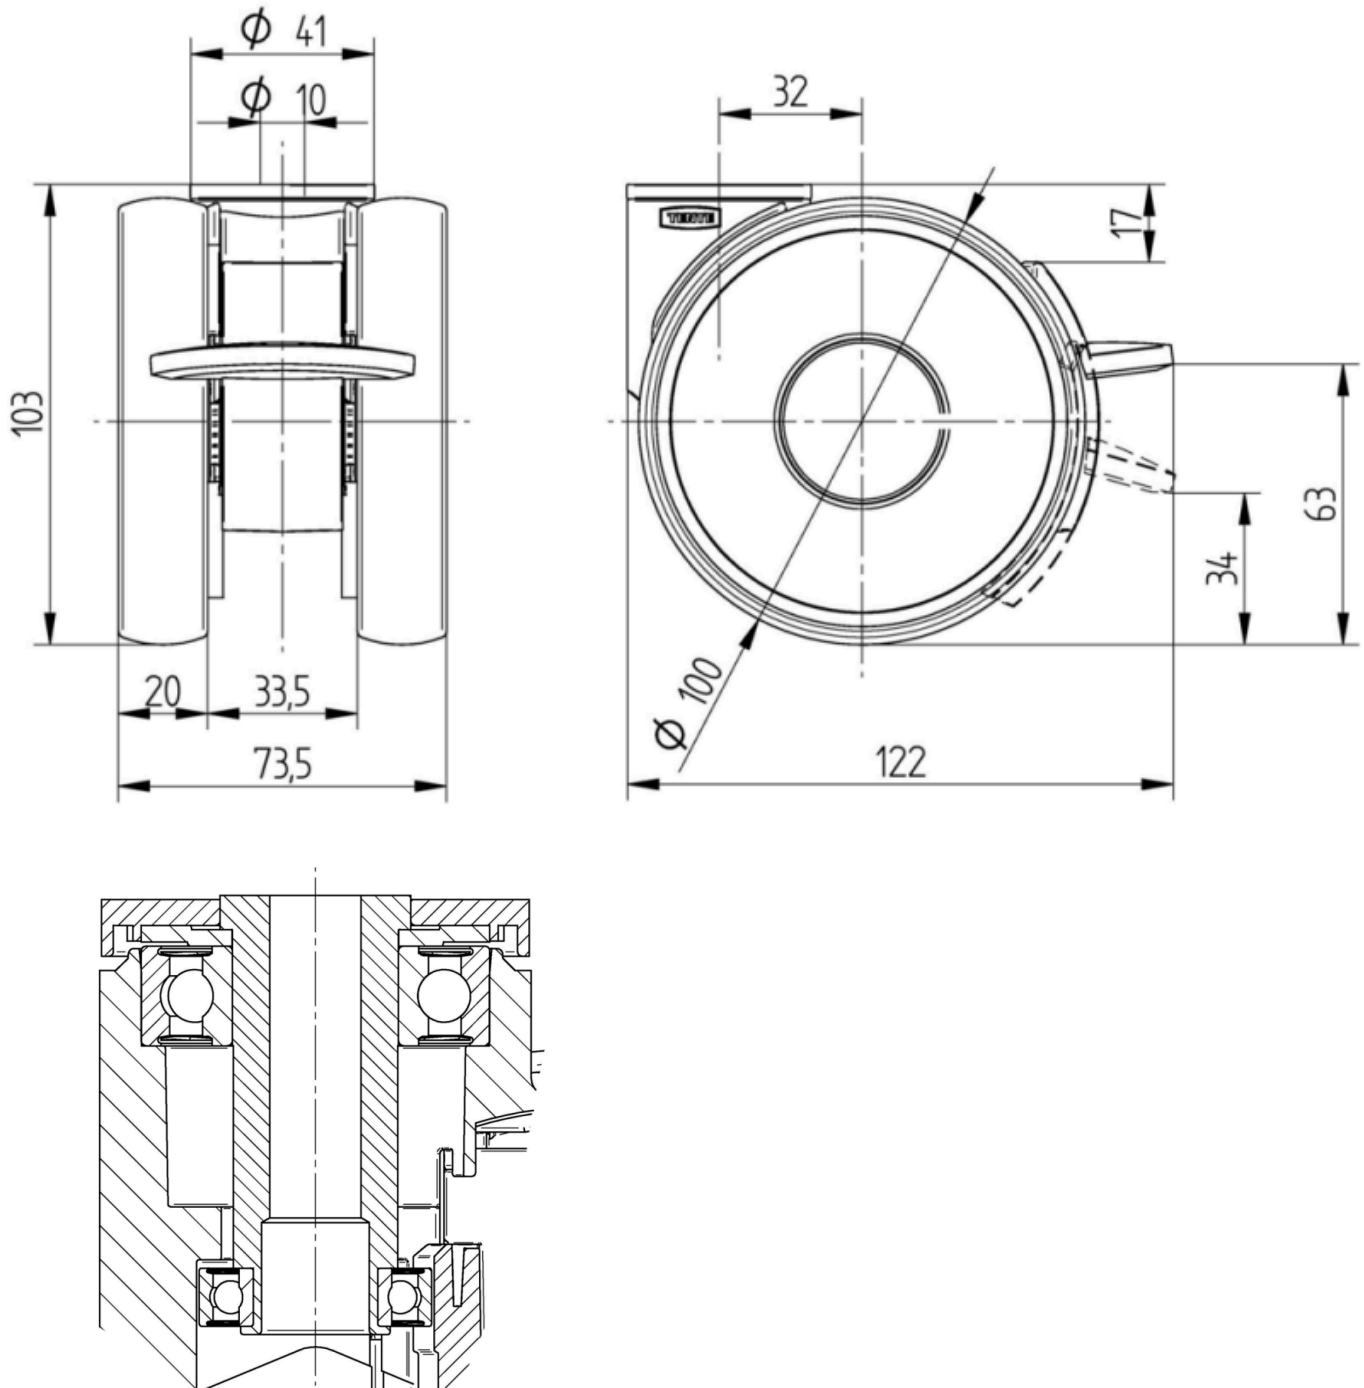

LINEA LOW HEIGHT

5945UAP100P30-10 LH RAL7001

EAN 4031582373066

BETTER MOBILITY. BETTER LIFE.

Product Drawings

Designer Deutscher

Premiul Interzum

product design award

Premiul pentru Design IF