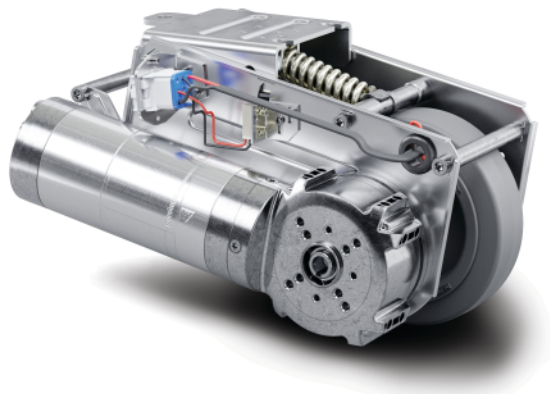

E-DRIVE ULTIMATE

EDUAUFF125P60

EAN 4031582478327

Номер на поръчката 00066143

BETTER MOBILITY. BETTER LIFE.

Изображението може да се различава от оригиналния продукт

ИЗПЪЛНЕНИЕ

Производителност на ролката ●●●●○

Шум от движение ●●●●○

Привличане ●●●○○

Устойчив на корозия ●●●○○

ОСНОВНИ АТРИБУТИ

Име на продукта	E-Drive ultimate
Тип	Задвижващ модул
Температурен диапазон (минимален)	5 °C
Температурен диапазон (максимален)	40 °C
Обща ширина	190 mm
Общо тегло	8,233 kg
Дължина	Макс. 315 mm (задействано спешно освобождаване)
Диаметър на колелото	125 mm, граница на износване 115 mm
Резба Колело	Плътна гума, без маркировка, Бръснач А 63
ширина на колелото	35 mm
Ширина	178 mm
Максимална сила на тягата	32 N
Максимална сила на повдигане / сила на контактно налягане	400 N
Височина в начална позиция	140 mm
Височина на инсталация	170 mm
Аварийно освобождаване	Механичен
Вид защита	IPX4 (разпръскване на вода от всички страни, всички щепсели са включени)
Допустима околна температура	Работна температура от 5°C до 40°C, влажност на въздуха 90 %, без кондензация
Тегло	8 kg
Максимална скорост	4 km/h
ПРОСВЕТ	30 mm
Неравности на земята (минимум)	-15 mm
Неравности на земята (максимална)	15 mm
Допустима температура на съхранение (минимална)	-10 °C
Допустима температура на съхранение (максимална)	45 °C