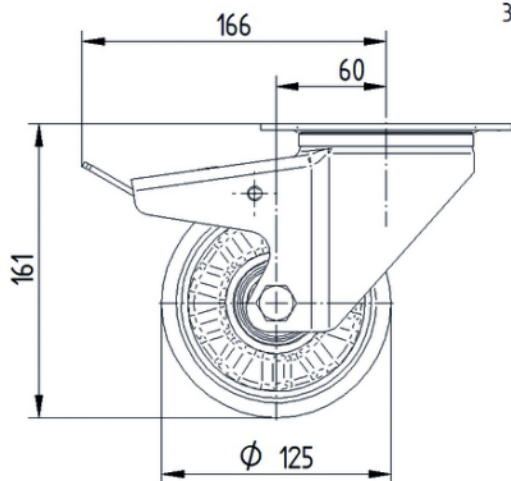

ALPHA

3477ITP125P63 CL60 OH161

EAN 4031582305203

Номер замовлення 00031271

BETTER MOBILITY. BETTER LIFE.

ТЕХНІЧНІ КРЕСЛЕННЯ