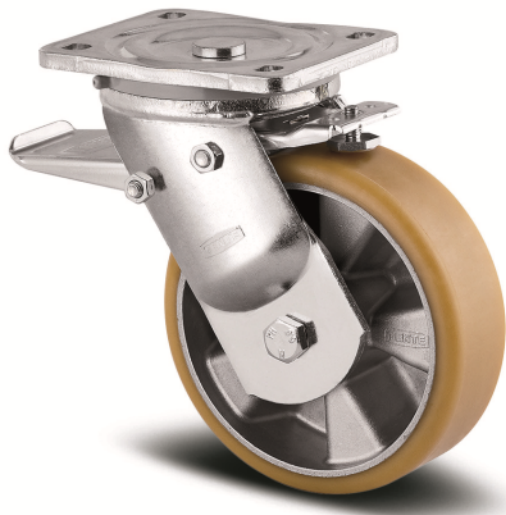

KAPPA

9682ITP200P63 CL67

EAN 4031582315967

Pasūtījuma numurs 00827803

BETTER MOBILITY. BETTER LIFE.

Attēls var atšķirties no oriģinālā produkta

VEIKTSPĒJA

Rullļa veiktspeja ●●●●○

Kustības troksnis ●●●○

Nodilums ●●●●○

Korozijas izturīgs ●●●●○

PAMATAATRIBŪTI

Produkta nosaukums Kappa

Korpusa tips Grozāmais atbalsta ritenis ar pilnīgu bloķēšanu

Standarta EN12532 - Transporta aprīkojums

Kravnesība pie 4 km/h 800 kg

RITENIS

Korpusa materiāls	Alumīnijs
Protectora materiāls	Poliuretāns, liets
Gūltnis	Cuscinetti a sfera di precisione
Ass	Pieskrūvēts ar uzgriezni
Ritenis krāsa	Medus dzeltens (RAL1005)
Izplešanās armatūra	Bez vītņu aizsarga
Diametrs	200 mm
Protectora platums	50 mm
Korpusa platums	50 mm
Protectora cietība (A)	92 Krasts A
Protectora cietība (D)	42 Krasts D

KRONŠTEINIS

Materiāls	Čuguns vai dzelzs kalums, smags
Dakšas forma	Plaša, pastiprināta
Grozāmais gūtnis	Divu bumbu sacīkstes, pastiprināta, vai nerūsējoša
Krāsa	Pasivēts ar zilu
Ofsets	59 mm
Pagrieziena rādiuss	160 mm
Grozāms savienojums	320 mm
	✓
Kupola diametrs	111 mm