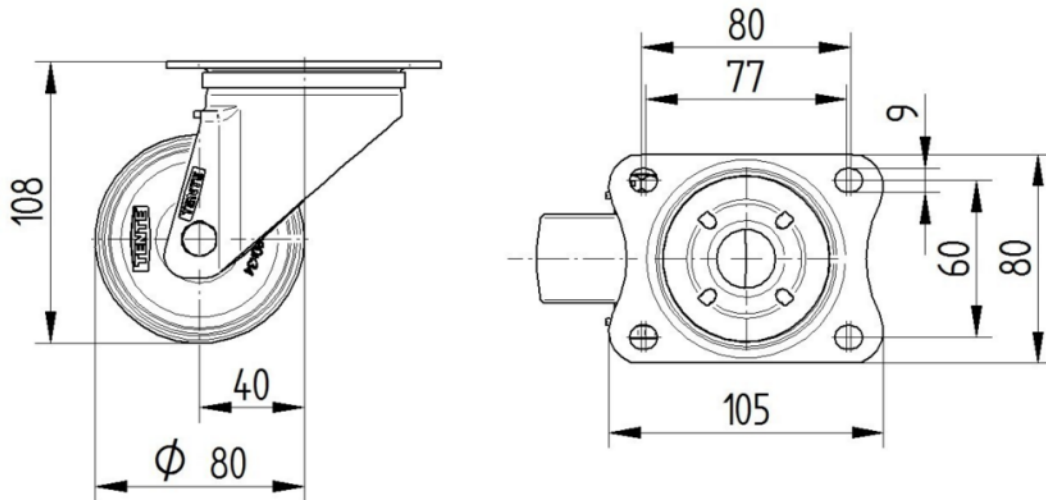

ALPHA

3470PVO080P62

EAN 4031582304091
Bestellnummer 00029488

BETTER MOBILITY. BETTER LIFE.

TECHNISCHE ZEICHNUNGEN

3470U00080P62-neu