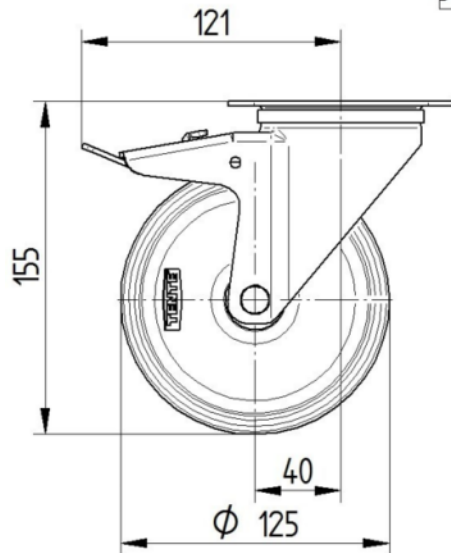

제품명	Alpha
하우징 유형	토탈락 장치가 있는 회전식 캐스터
표준	EN12532 - 운송 장비
4km/h에서의 적재 용량	250 kg
적재 용량 정적	500 kg
온도 범위(최소)	-20 °C
온도 범위(최대)	80 °C
총높이	155 mm
전체 너비	75 mm
전체 체중	1.189 kg

휠

차체 재질	폴리아미드
	부드러운
트레드 재질	탄성 타이어, 비표시, 가황
베어링	롤러 베어링
차축	너트로 고정
휠 색상	실버 그레이(RAL7001)
스레드 가드	스레드가드 없음
직경	125 mm
트레드 폭	40 mm
차체 너비	40 mm
트레드의 경도(A)	63 Shore A

하우징

재료	강판, 무거움
Fork 외형	다양한
스위블 베어링	볼 레이스 2회
색상	파란색 부동태화
오프셋	40 mm
회전 반경	121 mm
회전 간섭	242 mm
덤 직경	75 mm

ALPHA

3477UFR125P62

EAN 4031582305913

BETTER MOBILITY. BETTER LIFE.

피팅

피팅 유형	직사각형 플레이트
플레이트 길이	105 mm
플레이트 너비	80 mm
플레이트 홀 길이(최소)	77 mm
플레이트 홀 길이(최대)	60 mm
플레이트 구멍 너비(최소)	77 mm
플레이트 구멍 너비(최대)	80 mm
플레이트 구멍 직경	9 mm

ALPHA

3477UFR125P62

EAN 4031582305913

BETTER MOBILITY. BETTER LIFE.

기술 도면

3477U00125P62-neu

Platte 3470-080P62-105x80