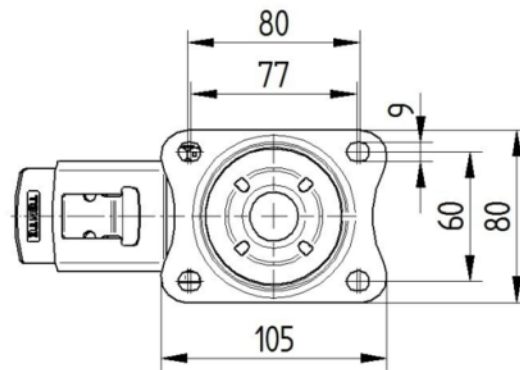

ALPHA

3477UFR125P62

EAN 4031582305913

BETTER MOBILITY. BETTER LIFE.

기술 도면

3477U00125P62-neu