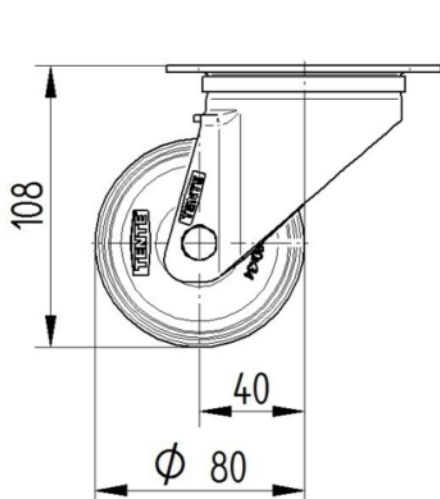

ФИТИНГ

| | |
|--|------------------------|
| Тип фитинга | Прямоугольная пластина |
| Длина пластины | 105 mm |
| Ширина пластины | 80 mm |
| Длина отверстия пластины (минимальная) | 77 mm |
| Длина отверстия пластины (максимальная) | 60 mm |
| Ширина отверстия пластины (минимальная) | 77 mm |
| Ширина отверстия пластины (максимальная) | 80 mm |
| Диаметр отверстия пластины | 9 mm |

ALPHA

3470PVR080P62

EAN 4031582010763
Номер заказа 00001198

BETTER MOBILITY. BETTER LIFE.

ТЕХНИЧЕСКИЕ ЧЕРТЕЖИ

3470U00080P62-neu

Platte 3470-080P62-105x80