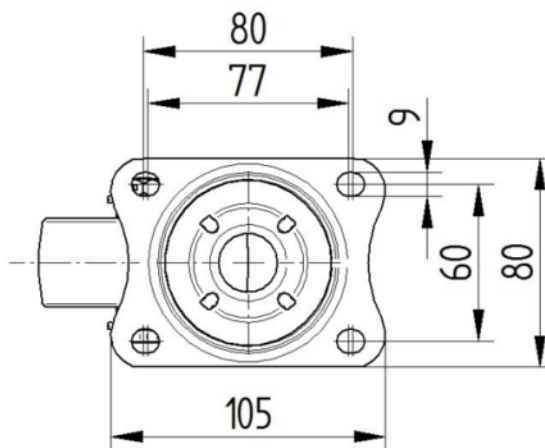

ALPHA

3470PVR080P62

EAN 4031582010763
Номер заказа 00001198

BETTER MOBILITY. BETTER LIFE.

ТЕХНИЧЕСКИЕ ЧЕРТЕЖИ

3470U00080P62-neu