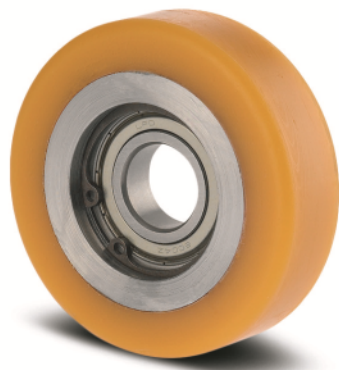

NOVATECH

ETY 100X20-Ø20 HL14

EAN 4031582318845

Pasūtījuma numurs 00830221

BETTER MOBILITY. BETTER LIFE.

Attēls var atšķirties no oriģinālā produkta

RITENIS

Korpusa materiāls	Tērauds, dzelzs
Protektora materiāls	Poliuretāns, liets
Gūltnis	Cuscinetto a sfera di precisione (RS/2RS)
Ritenis krāsa	Medus dzeltens (RAL1005)
Diametrs	100 mm
Protektora platums	20 mm
Ass atveres diametrs	20 mm
Rumbas garums	14 mm
Korpusa platums	20 mm
Protektora cietība (A)	92 Krasts A
Protektora cietība (D)	42 Krasts D

VEIKTSPĒJA

Rullja veiktspēja	● ● ● ● ○
Kustības troksnis	● ● ● ○ ○
Nodilums	● ● ● ● ○
Korozijas izturīgs	● ● ● ○ ○

PAMATAATRIBŪTI

Produkta nosaukums	Novatech
Korpusa tips	Ritenis
Standarta	EN12532 - Transporta aprīkojums
Kravnēsība pie 4 km/h	180 kg
Kravnēsība pie 6 km/h	140 kg
Statiskā kravnēsība	360 kg
Temperatūras diapazons (minimālais)	-10 °C
Temperatūras diapazons (maksimālais)	60 °C
Kopējais svars	0,4 kg