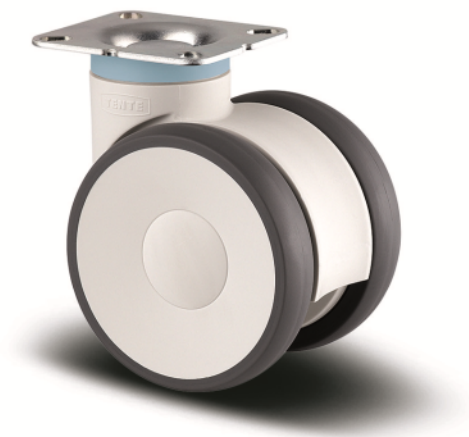

## LINEA

5940UAC125P50 RAL9002

EAN 4031582352979

BETTER MOBILITY. BETTER LIFE.

Attēls var atšķirties no oriģinālā produkta

## PAMATAATRIBŪTI

Produkta nosaukums	Linea
Korpusa tips	Grozāmais atbalsta ritenis
Standarta	EN12530 - Ierīču atbalsta riteni
Kravnesība pie 3 km/h	130 kg
Nerūsējošais	✓
Statiskā kravnesība	260 kg
Temperatūras diapazons (minimālais)	-10 °C
Temperatūras diapazons (maksimālais)	40 °C
Kopējais augstums	148 mm
Kopējais platums	82 mm

## RITENIS

Korpusa materiāls	Poliāmīds
Protektora materiāls	Poliuretāns, injicēts
Gūltnis	Cuscinetto a sfera di precisione, Inossidabile
Izplešanās armatūra	Ar vītņu aizsargu
Diametrs	125 mm
Protektora platums	20 mm
Protektora cietība (A)	92 Krasts A

## KRONŠTEINIS

Materiāls	Poliāmīds
Dakšas forma	Dubultā riteņa kronšteins
Grozāmais gūltnis	Precizijas lodīšu gūltnis
Krāsa	Pelēki balts (RAL9002)
Ofsets	40 mm
Pagrieziena rādiuss	109 mm
Grozāms savienojums	218 mm
Kupola diametrs	52 mm