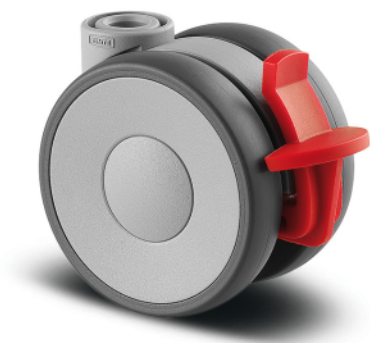

# LINEA LIGHT

5925UAI065L51-10 KICK PEDAL

EAN 4031582403893

BETTER MOBILITY. BETTER LIFE.

A imagem pode diferir do produto original

## ATRIBUTOS PRINCIPAIS

Nome do produto	Linea light
Tipo	Rodízio giratório com travão da roda
Padrão	EN12528 - Rodas de mobiliário
Capacidade de carga a 3 km/h	60 kg
Capacidade de carga estática	120 kg
Intervalo de temperatura (mínimo)	-10 °C
Intervalo de temperatura (Máximo)	40 °C
Altura total	68 mm
Largura geral	46 mm
Peso geral	0,114 kg

## RODA

Material do centro da roda	Poliamida
Material do piso da roda	Poliuretano, Injetado
Rolamento	Rolamento liso com espaçador
Anti-fios	Sem anti-fios
Diâmetro	65 mm
Largura do Piso	13,9 mm
Dureza do Piso (A)	87 Shore A

## SUPORTE

Material	Poliamida
Em Forma de Garfo	Roda dupla com suporte
Rolamento giratório	Com espiga, giratória
Raio giratório	67 mm
Interferência giratória	134 mm
Diâmetro do dome	23 mm