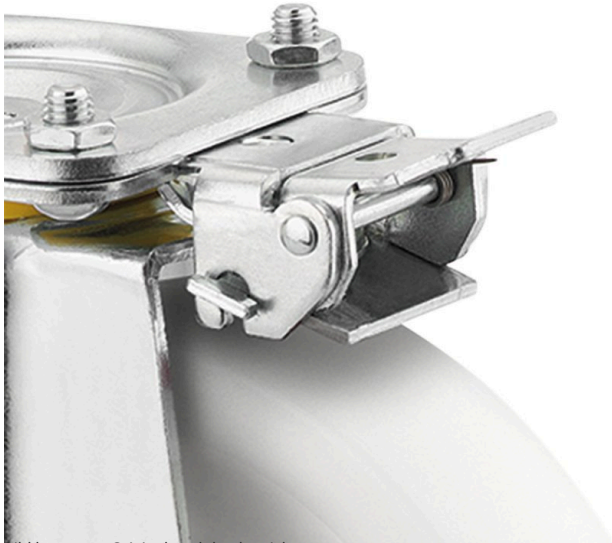

PURETECH

Directional lock 4681/125-250 P63

EAN 4031582438130

BETTER MOBILITY. BETTER LIFE.

Bild kann vom Originalprodukt abweichen

PERFORMANCE

| | |
|-------------------------|-----------|
| Laufverhalten | ● ● ● ○ ○ |
| Fahrgeräusch | ● ● ● ○ ○ |
| Abrieb | ● ● ● ○ ○ |
| Korrosionsbeständigkeit | ● ● ● ○ ○ |

HAUPTMERKMALE

| | |
|----------------------|----------|
| Produktname | Puretech |
| Typ | Zubehör |
| Elektrisch-leitfähig | Nein |
| Rostfrei | Nein |
| Gesamtgewicht | 0,27 kg |

PURETECH

Directional lock 4681/125-250 P63