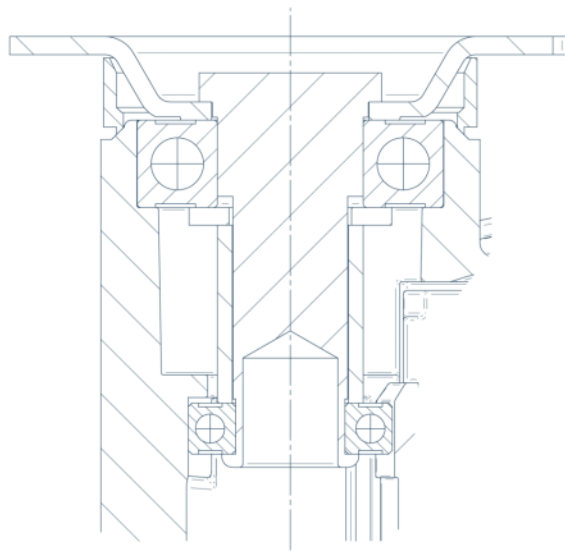

LINEA

5947UAP125P52 RAL9002

EAN 4031582352283

BETTER MOBILITY. BETTER LIFE.

TEHNISKIE RASĒJUMI

Vācijas
dizaineru klubs

Interzum balva

«IF
Design» balva