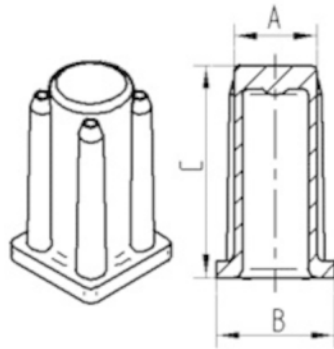

## FITACIÓ

Tipus de Fitting	Tac sintètic, plaça
Pern Diamant	17 mm

# SOCKET

KUNSTSTOFF HUELSE R40-17/11

EAN 4031582090161  
Número de comanda 00009043

BETTER MOBILITY. BETTER LIFE.

## DIBUIXOS TÈCNICS

Bezeichnung	A	B	C
R40-16x16	16	20	36
R40-17x17	17	19	36
R40-18x18	18	20	36
R40-21x21	21	23,5	36
R40-22x22	22	24,5	36
R40-23x23	23	25,5	36
R40-26x26	26	30	36