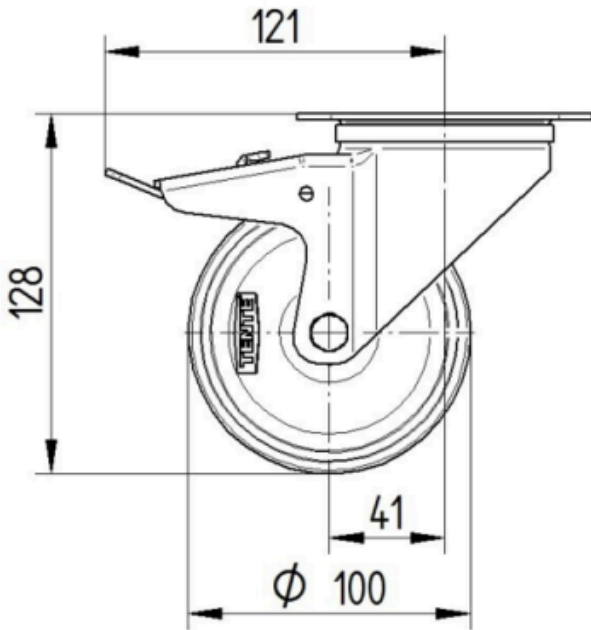

ATRIBUTELE DE BAZĂ

Nume produs	Alpha
Tip	Roată pivotantă Rola cu Blocare totală
Standard	EN12532 - Echipament de transport
Capacitate de încărcare la 4 km/h	150 kg
Conductiv electric	Nu
Inoxidabil	Nu
Capacitate de încărcare statică	300 kg
Interval de temperatură (minim)	-25 °C
Interval de temperatură (maxim)	80 °C
Înălțime totală	128 mm
Lățime totală	75 mm
Greutate totală	0,93 kg

FURCA

Materialul de construcție	Tablă de oțel, grea
FormăFurcă	Larg
Rulment pivotant	Două curse de mingi
Culoare	Pasivat în albastru
Offset	41 mm
Raza de pivotare	123 mm
Interferență pivotantă	246 mm
Diametru cupolă	75 mm

RACORD

Tip ajustare	Placă dreptunghiulară
Lungime placă	105 mm
Lățimea plăcii	80 mm
Lungime orificiu placă (minim)	77 mm
Lungime orificiu placă (maximă)	60 mm
Lățimea orificiului plăcii (minim)	77 mm
Lățimea orificiului plăcii (maximă)	80 mm
Diametru orificiu placă	9 mm

ALPHA

3477UAR100P62

EAN 4031582305753

Numărul de comandă 00029590
Product Drawings

BETTER MOBILITY. BETTER LIFE.

3477U00100P62-neu

Platte 3470-080P62-105x80