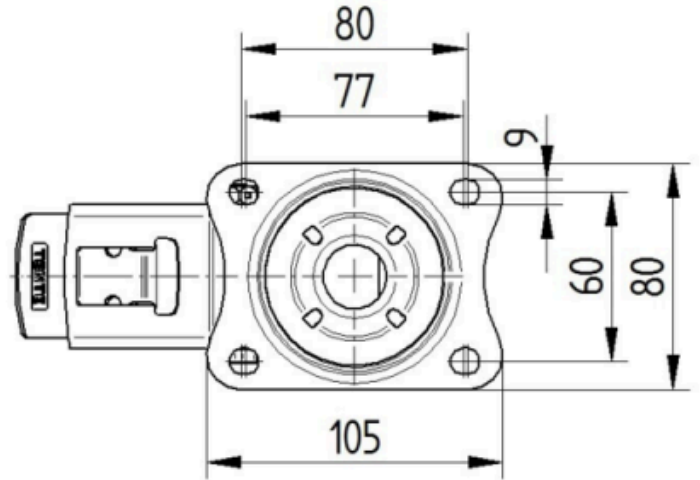

ATRIBUTELE DE BAZĂ

Nume produs	Alpha
Tip	Roată pivotantă Rola cu Blocare totală
Standard	EN12532 - Echipament de transport
Capacitate de încărcare la 4 km/h	150 kg
Conductiv electric	Nu
Inoxidabil	Nu
Capacitate de încărcare statică	300 kg
Interval de temperatură (minim)	-25 °C
Interval de temperatură (maxim)	80 °C
Înălțime totală	128 mm
Lățime totală	75 mm
Greutate totală	0,93 kg

RACORD

Tip ajustare	Placă dreptunghiulară
Lungime placă	105 mm
Lățimea plăcii	80 mm
Lungime orificiu placă (minim)	77 mm
Lungime orificiu placă (maximă)	60 mm
Lățimea orificiului plăcii (minim)	77 mm
Lățimea orificiului plăcii (maximă)	80 mm
Diametru orificiu placă	9 mm

ALPHA

3477UAR100P62

EAN 4031582305753

Numărul de comandă 00029590
Product Drawings

BETTER MOBILITY. BETTER LIFE.

3477U00100P62-neu

Platte 3470-080P62-105x80