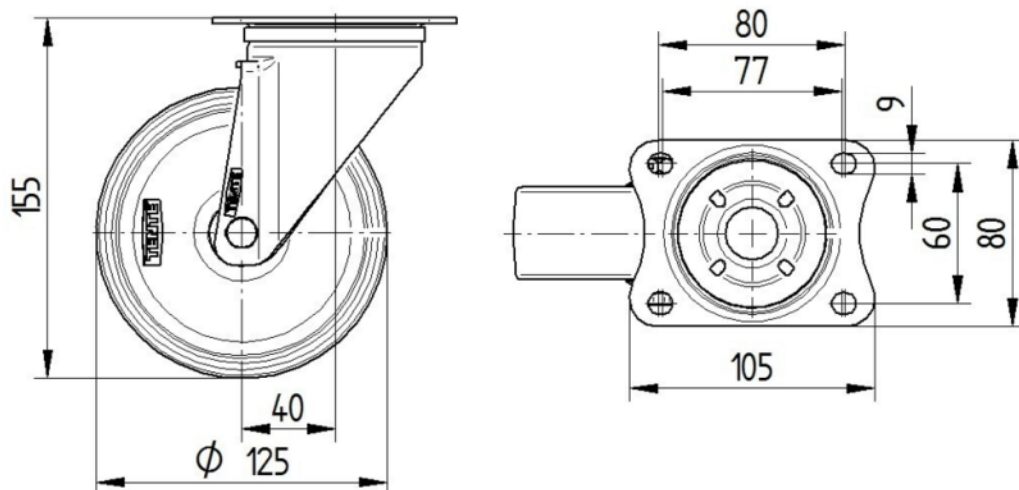

SUPORT

Material	Acer, pesada
Forquilla Forma	Ample
Scamiento giratorio	Dues curses de ball
Color	Passivat blau
Desplaçament	40 mm
Scio de giro	102,5 mm
Sterferencia de giro	205 mm
Dome Dictel	75 mm

FITACIÓ

Tipus de Fitting	Placa rectangular
Placa llarga	105 mm
Placa ampla	80 mm
Longitud del forat de placa (Mínimum)	77 mm
Longitud del forat de placa (màxim)	60 mm
Amplària del forat de placa (Mínimum)	77 mm
Amplària del forat de placa (màxim)	80 mm
Placa de diàmetre	9 mm

ALPHA

3470HUR125P62

EAN 4031582303667
Número de comanda 00005294

BETTER MOBILITY. BETTER LIFE.

DIBUIXOS TÈCNICS

3470U00125P62-neu

Platte 3470-080P62-105x80