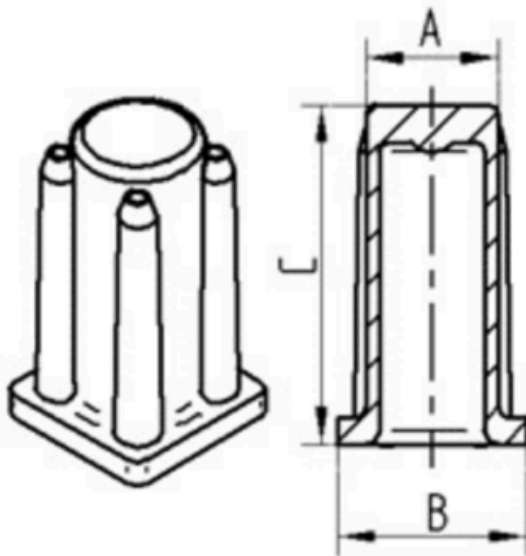

SOCKET

Kunststoff Huelse R40-26/11

EAN 4031582090215

BETTER MOBILITY. BETTER LIFE.

La imagen puede diferir del producto original

AJUSTE

Tipo de ajuste	Cuadrado de Taco sintético
Diámetro del Perno	26 mm

RENDIMIENTO

Resistencia a la corrosión ●●●○○

ATRIBUTOS PRINCIPALES

Nombre del producto	Taco
Tipo	Accesorio
Capacidad de carga a 3 km/h	40 kg
Conductivo eléctrico	No
Inoxidable	No
Capacidad de carga estática	80 kg
Altura total	36 mm
Peso total	0.01 kg

SOCKET

Kunststoff Huelse R40-26/11

EAN 4031582090215

Número de pedido 00016313
Product Drawings

BETTER MOBILITY. BETTER LIFE.

Bezeichnung	A	B	C
R40-16x16	16	20	36
R40-17x17	17	19	36
R40-18x18	18	20	36
R40-21x21	21	23,5	36
R40-22x22	22	24,5	36
R40-23x23	23	25,5	36
R40-26x26	26	30	36