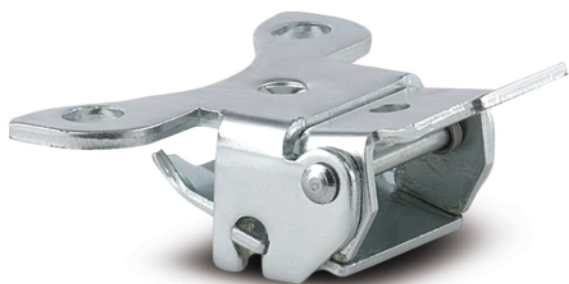

PURETECH

DIRECTIONAL LOCK 3471/160-200 P63

EAN 4031582438116

BETTER MOBILITY. BETTER LIFE.

Bild kann vom Originalprodukt abweichen

PERFORMANCE

Laufverhalten	● ● ● ○ ○
Fahrgeräusch	● ● ● ○ ○
Abrieb	● ● ● ○ ○
Korrosionsbeständigkeit	● ● ● ○ ○

HAUPTMERKMALE

Produktname	Puretech
Typ	Zubehör
Gesamtgewicht	0,262 kg

PURETECH

DIRECTIONAL LOCK 3471/160-200 P63

EAN 4031582438116

BETTER MOBILITY. BETTER LIFE.

TECHNISCHE ZEICHNUNGEN