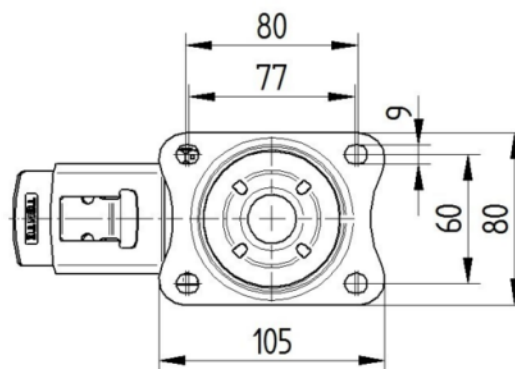

ALPHA

3477HUR125P62

EAN 4031582305166
Bestelnummer 00006724

BETTER MOBILITY. BETTER LIFE.

TECHNISCHE TEKENINGEN

3477U00125P62-neu