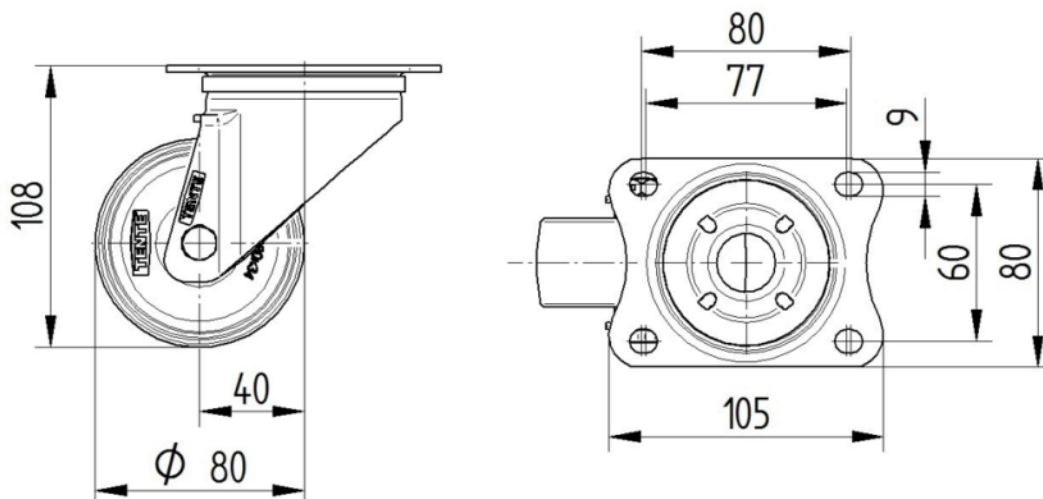

ALPHA

3470PIR080P62

EAN 4031582303827

Номер на поръчката 00029500

BETTER MOBILITY. BETTER LIFE.

ТЕХНИЧЕСКИ ЧЕРТЕЖИ

3470U00080P62-neu