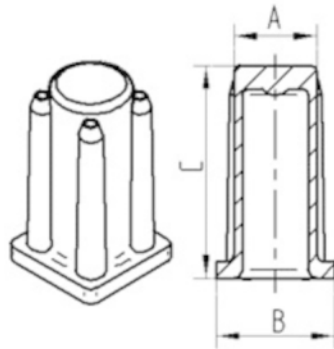

## フィッティング

フィッティングタイプ	合成樹脂ソケット、角型
ボルト径	23 mm

## 図面

Bezeichnung	A	B	C
R40-16x16	16	20	36
R40-17x17	17	19	36
R40-18x18	18	20	36
R40-21x21	21	23,5	36
R40-22x22	22	24,5	36
R40-23x23	23	25,5	36
R40-26x26	26	30	36