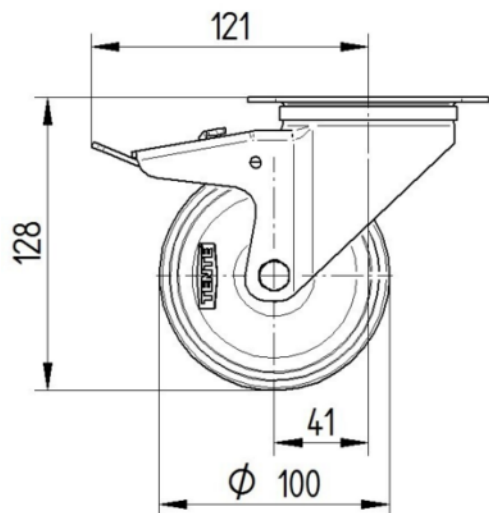

ROATĂ

Material pentru corp	Polipropilenă
Material al benzii de rulare	Cauciuc solid, fără marcaj
Lagăr	Rulment cu role
Axă	Înșurubat cu piuliță
Roată	Negru grafit (RAL9011)
Protecție pentru filet	Cu protecție pentru filet
Diametru	100 mm
Benză de rulare	35 mm
Lățimea corpului	35 mm
Duritatea benzii de Benză de rulare (A)	80 Pe malul A

FURCA

Material	Tablă de oțel, grea
FormăFurcă	Larg
Rulment pivotant	Două curse de mingi
Culoare	Pasivat în albastru
Offset	41 mm
Raza de pivotare	123 mm
Interferență pivotantă	246 mm
Diametru cupolă	75 mm

RACORD

Tip ajustare	Placă dreptunghiulară
Lungime placă	105 mm
Lățimea plăcii	80 mm
Lungime orificiu placă (minim)	77 mm
Lungime orificiu placă (maximă)	60 mm
Lățimea orificiului plăcii (minim)	77 mm
Lățimea orificiului plăcii (maximă)	80 mm
Diametru orificiu placă	9 mm

ALPHA

3477PIJ100P62

EAN 4031582335514

Numărul de comandă 00001422

BETTER MOBILITY. BETTER LIFE.

DESENE TEHNICE

3477U00100P62-neu

Platte 3470-080P62-105x80