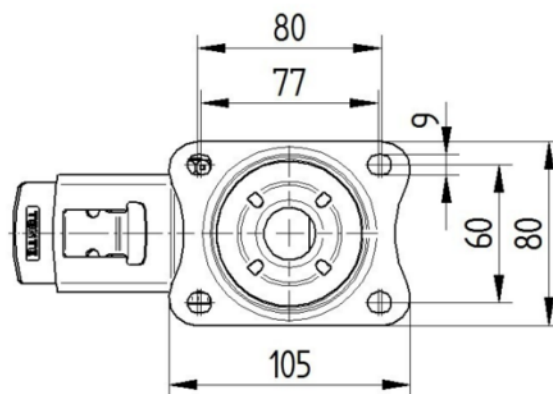

ROATĂ

Material pentru corp	Polipropilenă
Material al benzii de rulare	Cauciuc solid, fără marcaj
Lagăr	Rulment cu role
Axă	Înșurubat cu piuliță
Roată	Negru grafit (RAL9011)
Protecție pentru filet	Cu protecție pentru filet
Diametru	100 mm
Benză de rulare	35 mm
Lățimea corpului	35 mm
Duritatea benzii de Benză de rulare (A)	80 Pe malul A

FURCA

Material	Tablă de oțel, grea
FormăFurcă	Larg
Rulment pivotant	Două curse de mingi
Culoare	Pasivat în albastru
Offset	41 mm
Raza de pivotare	123 mm
Interferență pivotantă	246 mm
Diametru cupolă	75 mm

RACORD

Tip ajustare	Placă dreptunghiulară
Lungime placă	105 mm
Lățimea plăcii	80 mm
Lungime orificiu placă (minim)	77 mm
Lungime orificiu placă (maximă)	60 mm
Lățimea orificiului plăcii (minim)	77 mm
Lățimea orificiului plăcii (maximă)	80 mm
Diametru orificiu placă	9 mm

ALPHA

3477PIJ100P62

EAN 4031582335514

Numărul de comandă 00001422

BETTER MOBILITY. BETTER LIFE.

DESENE TEHNICE

3477U00100P62-neu

Platte 3470-080P62-105x80