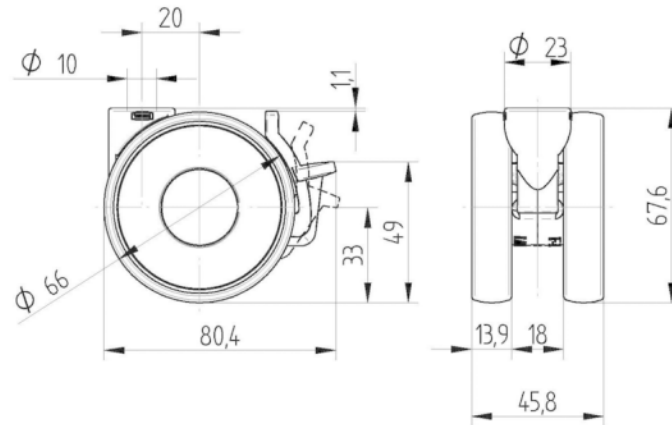

LINEA LIGHT

5925UOH065L51-10 KICK PEDAL

EAN 4031582403992

BETTER MOBILITY. BETTER LIFE.

DIBUIXOS TÈCNICS

El Deutscher
Disenyador
Club

Premi Interzum

Premi IF Disseny