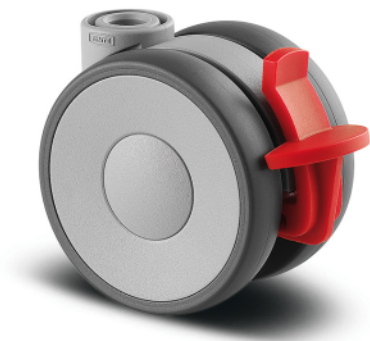

LINEA LIGHT

5925UOH065L51-10 KICK PEDAL

EAN 4031582403992

BETTER MOBILITY. BETTER LIFE.

La imatge pot diferir del producte original.

ACTUACIÓ

Actuació Roll	● ● ● ○ ○
El soroll del moviment	● ● ● ○ ○
Atràcia	● ● ● ○ ○
Resistència a a la corrosió	● ● ● ● ○

ATRIBUCIONS BÀSIQUES

Nom del producte	Linea light
Tipus	Rueda giratoria con Freno de rueda
Tracidad de carga a 3 km/h	50 kg
Tracidad de carga estàtica	100 kg
Temperatura (mínim)	-10 °C
Temperatura màxima (màxim)	40 °C
Alçada total	68 mm
Àmplia general	46 mm
Pes total	0,104 kg

RODA

Material corporal	Poliamida
Material de la banda de rodadura	Identitari amb el cos de Roda
El Bearing	Coixinet llis
Protectors de fil	Amb la guardaespatlles
Diametralització	65 mm
Banda de rodadura ample	13,9 mm

SUPORT

Material	Poliamida
Forquilla Forma	Suport Twin Roda
Scamiento giratorio	Espiga, Swiveling
Scio de giro	67 mm
Sterferencia de giro	134 mm
Dome Dictel	23 mm

FITACIÓ

Tipus de Fitting	Forat cec per a la B10
Pern Diàmetre del forat	10 mm