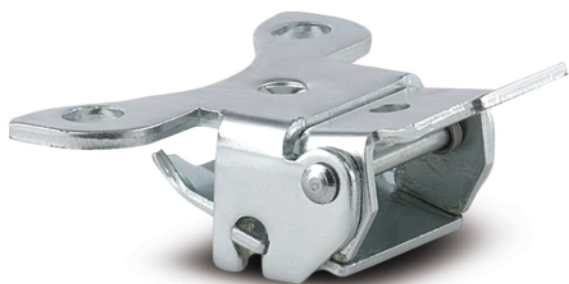

PURETECH

DIRECTIONAL LOCK 3471/160-200 P63

EAN 4031582438116

BETTER MOBILITY. BETTER LIFE.

L'immagine può differire dal prodotto originale

PRESTAZIONI

Prestazioni di rotolamento	● ● ● ○ ○
Rumore	● ● ● ○ ○
Attrito	● ● ● ○ ○
Resistenza alla corrosione	● ● ● ○ ○

ATTRIBUTI PRINCIPALI

Nome del prodotto	Puretech
Tipo	Accessorio
Peso complessivo	0,262 kg

PURETECH

DIRECTIONAL LOCK 3471/160-200 P63

EAN 4031582438116

BETTER MOBILITY. BETTER LIFE.

DISEGNI TECNICI