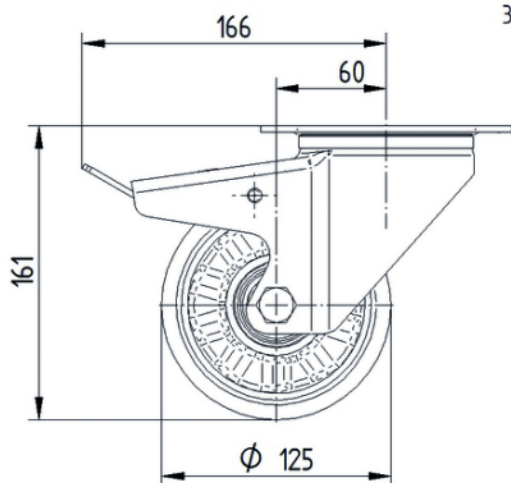

ROATĂ

Material pentru corp	Aluminiu
Material al benzii de rulare	Poliuretan, Turnată
Lagăr	Rulment cu bile de precizie
Axă	Înșurubat cu piuliță
Roată	Metalic
Protecție pentru filet	Fără protecție pentru filet
Diametru	125 mm
Benză de rulare	50 mm
Lățimea corpului	50 mm
Duritatea benzii de Benză de rulare (A)	92 Pe malul A
Duritatea benzii de Benză de rulare (D)	42 malul D

FURCA

Material	Tablă de oțel, grea
FormăFurcă	Larg
Rulment pivotant	Două curse de mingi
Culoare	Pasivat în albastru
Offset	60 mm
Raza de pivotare	167 mm
Interferență pivotantă	334 mm
Diametru cupolă	98 mm

RACORD

Tip ajustare	Placă dreptunghiulară
Lungime placă	137 mm
Lățimea plăcii	105 mm
Lungime orificiu placă (minim)	75 mm
Lungime orificiu placă (maximă)	80 mm
Lățimea orificiului plăcii (minim)	75 mm
Lățimea orificiului plăcii (maximă)	105 mm
Diametru orificiu placă	11 mm

ALPHA

3477ITP125P63 CL60 OH161

EAN 4031582305203

Numărul de comandă 00031271

BETTER MOBILITY. BETTER LIFE.

DESENE TEHNICE

3477ITP125P63