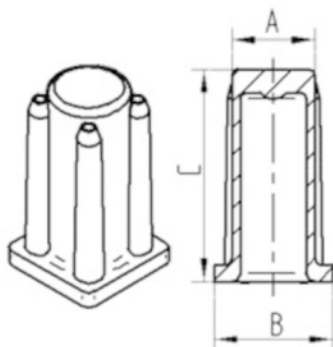

ATTRIBUTS DE BASE

Nom du produit	Prise de courant
Type	Accessoire
Capacité de charge à 3 km/h	40 kg
Statique Capacité de charge	80 kg
Hauteur	36 mm
Poids global	0,012 kg

RACCORD

Type de raccord	Synthétique Douille, carré
Diamètre Œil	26 mm

PRISE DE COURANT

KUNSTSTOFF HUELSE R40-26/11

EAN 4031582090215

Numéro de commande 00016313

BETTER MOBILITY. BETTER LIFE.

DESSINS TECHNIQUES

Bezeichnung	A	B	C
R40-16x16	16	20	36
R40-17x17	17	19	36
R40-18x18	18	20	36
R40-21x21	21	23,5	36
R40-22x22	22	24,5	36
R40-23x23	23	25,5	36
R40-26x26	26	30	36