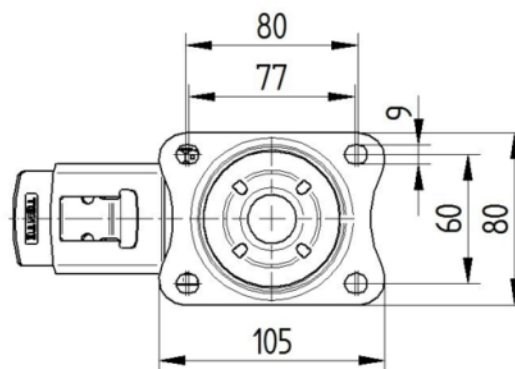

ALPHA

3477UAR125P62 NATURAL/3004

EAN 4031582305760

Numărul de comandă 00039100

BETTER MOBILITY. BETTER LIFE.

DESENE TEHNICE

3477U00125P62-neu