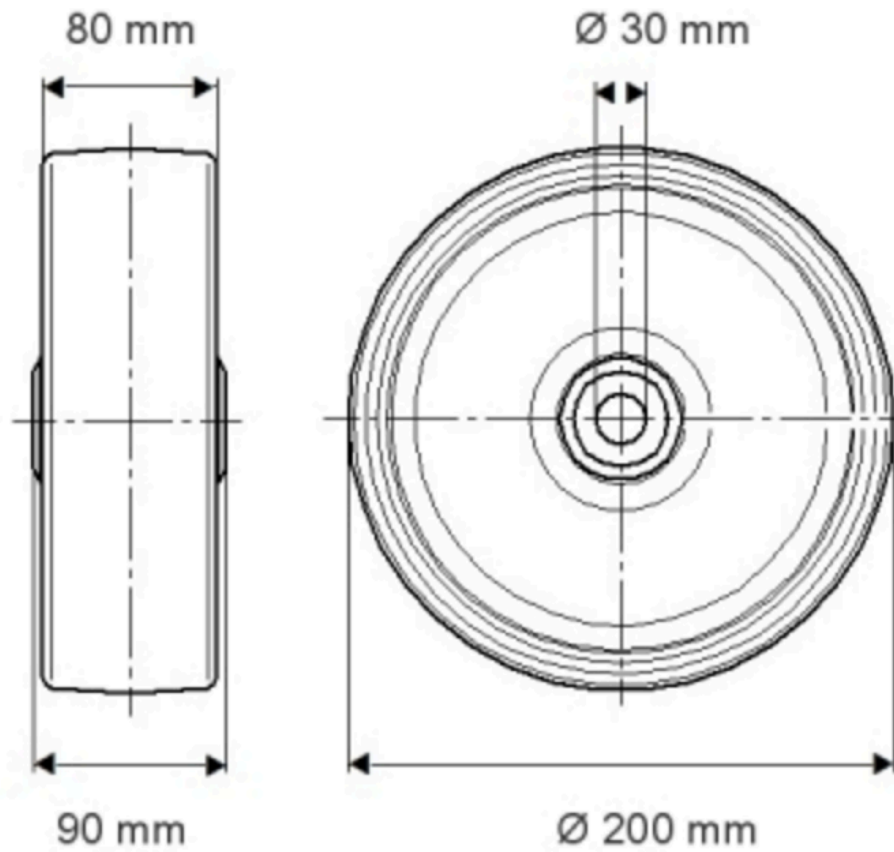

## КОЛЕСО

Матеріал тіла	Чавун
Матеріал протектору	Поліуретан, Відлитий
Носіння	Прецизійний кульковий підшипник
Колір Колесо	медово-жовтий (RAL1005)
Захист різьби	3 різьбовим поручителем
Діаметр	200 mm
Протектор	80 mm
Діаметр отвору Вісь	30 mm
Довжина хаба	90 mm
Ширина тіла	80 mm
Твердість Протектор (A)	92 Прибережна A
Твердість Протектор (D)	42 Прибережна D
Підходить для	linde

## ОСНОВНІ АТРИБУТИ

Назва продукту	Novatech
Тип	Колесо
Стандартний	EN12533 — Колісні опори для великих навантажень
Обвантажопідйомність 4 км/год	1680 kg
Обвантажопідйомність 6 км/год	1400 kg
Електропровідність	Ні
Нержавіюча сталь	Ні
Статичний Вантажопідйомність	2800 kg
Діапазон температур (мінімальний)	-10 °C
Діапазон температур (максимальний)	60 °C
Загальна вага	6,99 kg