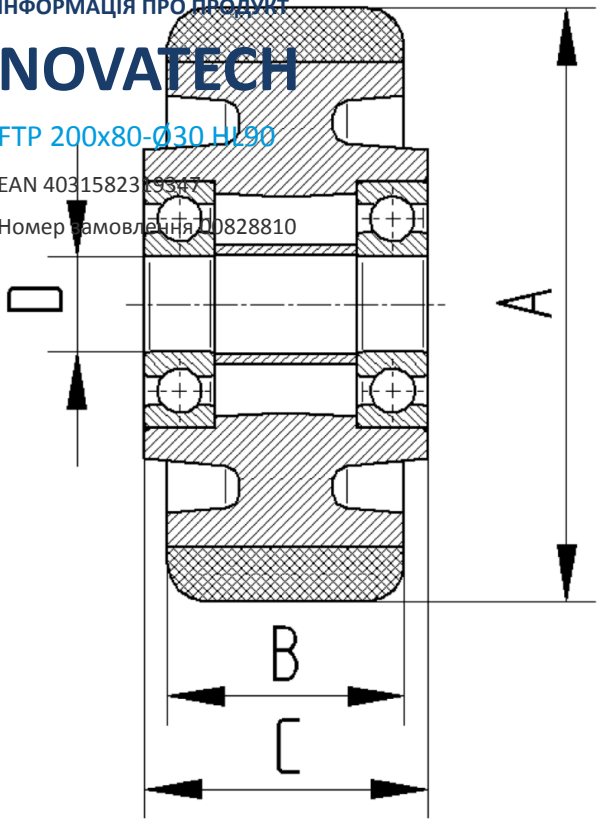

ІНФОРМАЦІЯ ПРО ПРОДУКТ

NOVATECH

FTP 200x80-030 H190

EAN 4031582319347

Номер замовлення 0828810

BETTER MOBILITY. BETTER LIFE.