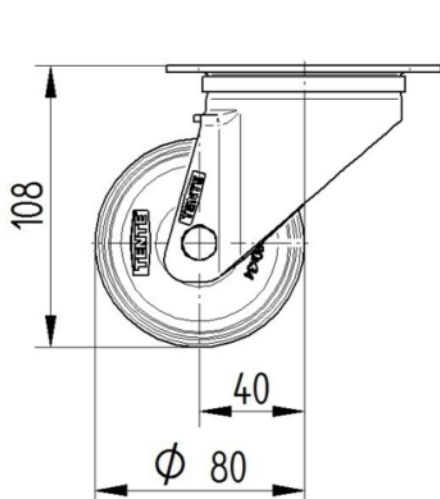

## WIEL

Materiaal wielkern	Polypropyleen
Materiaal loopvlak	Massief rubber, niet-markerend
Lagering	Rollager
As	Geschroefd met moer
Wielkleur	Grafietzwart (RAL9011)
Afdekkapjes	Zonder schroefdraadbeschermer
Diameter	80 mm
Breedte Loopvlak	35 mm
Breedte wielkern	35 mm
Hardheid van het Loopvlak (A)	80 Shore A

## BEHUIZING

Materiaal	Staalplaat, zwaar
Vork Vorm	Breed
Zwenklager	Twee balraces
Kleur	Blauw gepassiveerd
Offset	40 mm
Zwenk radius	80 mm
Draaicirkel	160 mm
Diameter koepel	75 mm

## FITTING

Type bevestiging	Rechthoekige plaat
Lengte plaat	105 mm
Breedte plaat	80 mm
Lengte plaatgat (minimaal)	77 mm
Lengte plaatgat (maximaal)	60 mm
Breedte plaatgat (minimaal)	77 mm
Breedte plaatgat (maximaal)	80 mm
Diameter plaatgat	9 mm

## TECHNISCHE TEKENINGEN

3470U00080P62-neu

Platte 3470-080P62-105x80