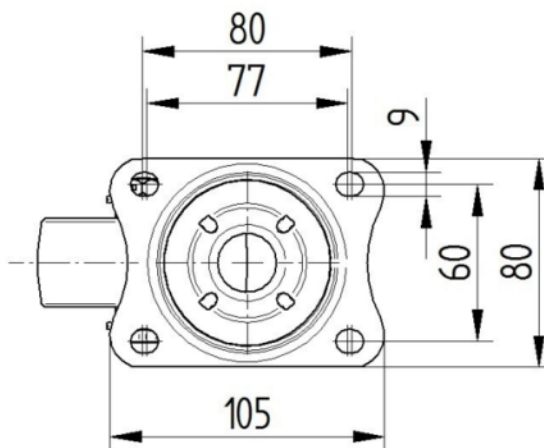

ALPHA

3470PIR080P62

EAN 4031582303827
Bestelnummer 00029500

BETTER MOBILITY. BETTER LIFE.

TECHNISCHE TEKENINGEN

3470U00080P62-neu