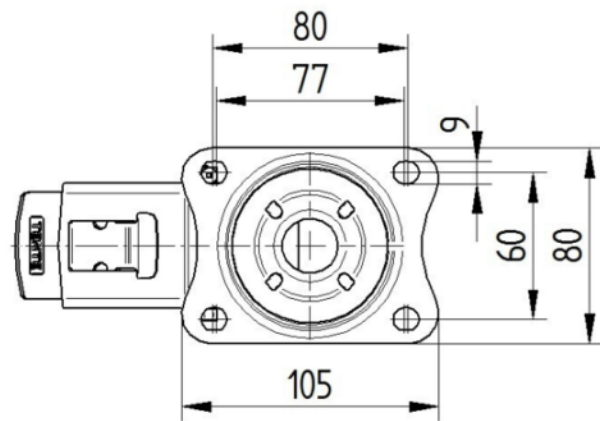

WIEL

Materiaal wielkern	Polypropyleen
Materiaal loopvlak	Massief rubber, niet-markerend
Lagering	Glijlager
As	Geschroefd met moer
Wielkleur	Grafietzwart (RAL9011)
Afdekkapjes	Zonder schroefdraadbeschermer
Diameter	80 mm
Breedte Loopvlak	35 mm
Breedte wielkern	35 mm
Hardheid van het Loopvlak (A)	80 Shore A

BEHUIZING

Materiaal	Staalplaat, zwaar
Vork Vorm	Breed
Zwenklager	Twee balraces
Kleur	Blauw gepassiveerd
Offset	44,5 mm
Zwenk radius	121 mm
Draaicirkel	242 mm
Diameter koepel	75 mm

FITTING

Type bevestiging	Rechthoekige plaat
Lengte plaat	105 mm
Breedte plaat	80 mm
Lengte plaatgat (minimaal)	77 mm
Lengte plaatgat (maximaal)	60 mm
Breedte plaatgat (minimaal)	77 mm
Breedte plaatgat (maximaal)	80 mm
Diameter plaatgat	9 mm

ALPHA

3477PIO080P62

EAN 4031582305227
Bestelnummer 00003873

BETTER MOBILITY. BETTER LIFE.

TECHNISCHE TEKENINGEN

3477U00080P62-neu

Platte 3470-080P62-105x80